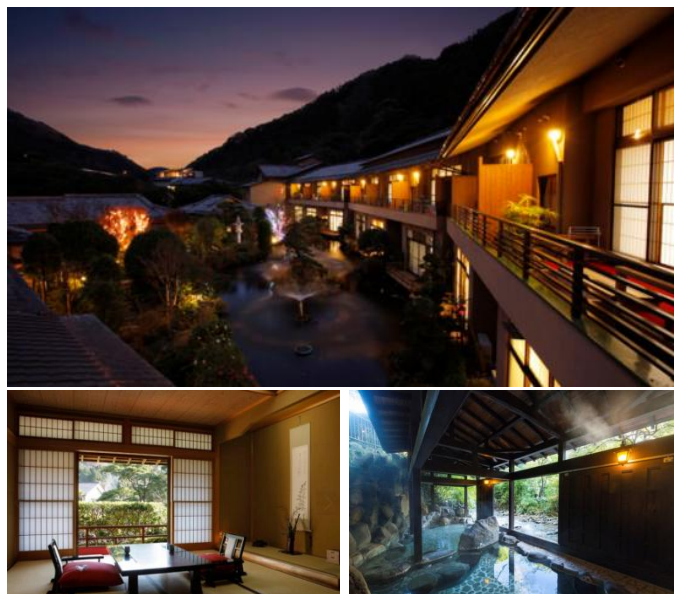

## 秘湯の宿 運龍

[東海 静岡県]

伊豆は天城山麓のほど近く、五万坪の敷地面積を誇る「秘湯の宿 運龍」。

源泉かけ流しの露天風呂をはじめ、創意が凝られた9種11の湯が、心も身体もほぐしてくれます。

敷地内の広大な日本庭園「池泉鑑賞庭園」を臨みながらいただく、伊豆の地の旬が味はまた格別です。自然の音だけを感じられる贅沢な時間をごゆっくり。