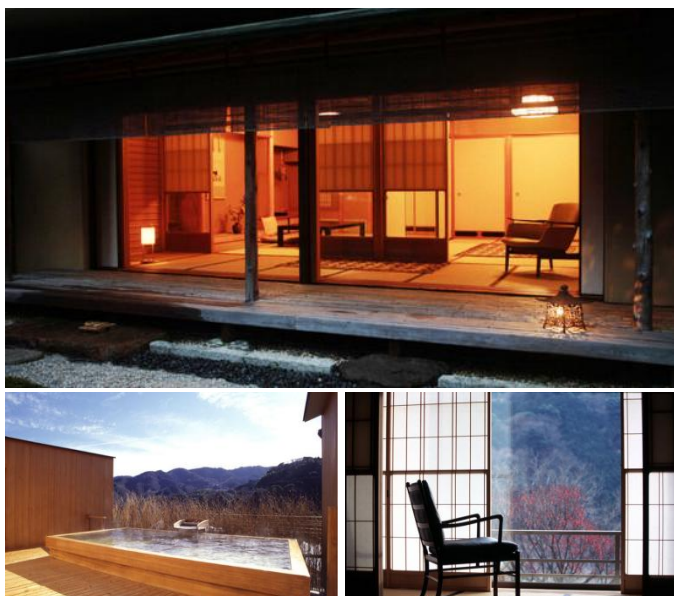

## ふきや

[首都圏 神奈川県]

古風な日本旅館が林立し、昔の温泉風情が残る東京の奥座敷湯河原温泉。その一角に静かに佇む数寄屋造りの建物が「ふきや」です。

ミシュランガイドにも掲載される、旬の食材を活かした料理も魅力的。

屋上の貸切ひのき露天風呂をはじめ、館内7つの湯めぐりを愉しむこともできます。

食・湯・おもてなしと3拍子揃った旅館です。