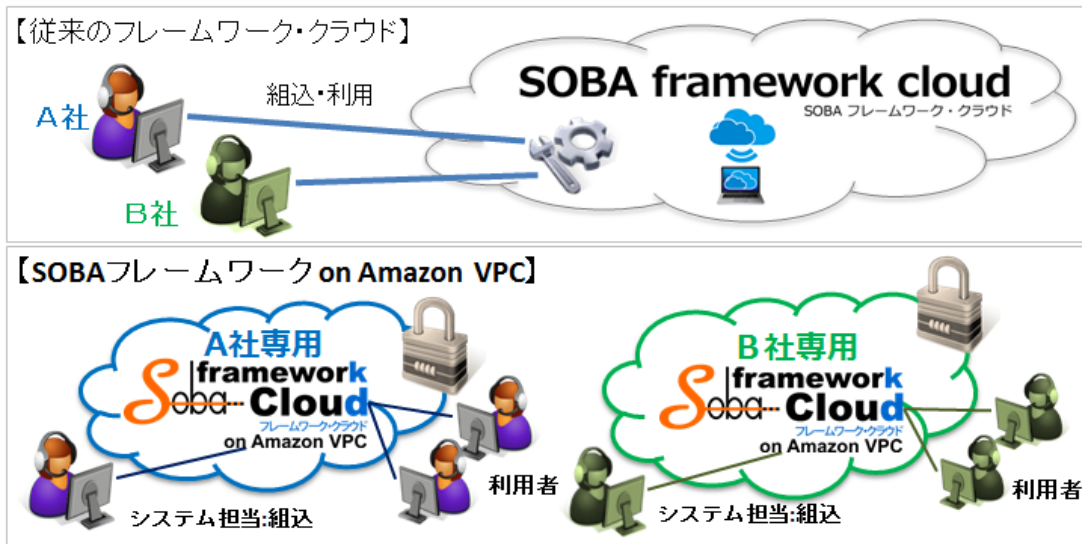

高セキュリティ双方向ライブ通信開発ツール  
**「SOBA フレームワーク・クラウド on Amazon VPC」**発売  
 プライベート・クラウドに初対応、6月3日から

産官学発ベンチャー企業の株式会社 SOBA プロジェクト (京都市下京区・代表取締役社長 乾和志)は、Web 会議、お見合いサイト、生中継サイトなどが簡単に制作できる双方向ライブ通信開発ツール「SOBA フレームワーク・クラウド」が高セキュリティ対応の専用クラウド内で利用できるプライベート・クラウド対応版「SOBA フレームワーク・クラウド on Amazon VPC」(※1)を 2014 年 6 月 3 日に発売します。

▶ SOBA フレームワーク・クラウド ウェブサイト <https://sfc.soba-project.com/>

■セキュリティ強化のライブ通信サイトが簡単に作れるツール

双方向ライブ通信開発ツール「SOBA フレームワーク・クラウド」(<https://sfc.soba-project.com/>)は当社が 2013 年 9 月に開発・提供開始したウェブ制作者向サービスです。例えばテレビ会議の様に顔を見て話せるお見合いサイト、オンライン家庭教師などの対面指導のウェブアプリケーション等の制作は、従来は専門技術が必要でしたが、同ツールはウェブサイト制作の知識で簡単に制作できるため、反響が多く、採用も増えています。その中で、企業内の情報共有など重要情報を双方向ライブ通信でやり取りするウェブアプリケーションを制作する場合、セキュリティ面の強化を求める声を多くいただいたことから、高セキュリティな専用クラウドにツールを設置しご利用いただくプライベート・クラウド版の発売を決定、今回は、世界トップシェアの 1つである Amazon.com 社のウェブサービス「Amazon VPC」に対応版の提供を開始します。

▶ご利用イメージ

【用語説明】 ▶プライベート・クラウド: 企業などが自社内で利用するために構築したクラウドコンピューティング環境。社員や関連会社、取引先やグループ等、内部の限定された利用者向けにネットワークを利用してサービスを提供する際のデータセンターや運用サーバ群。パブリックなクラウドサービスに比べセキュリティポリシーの実現が図りやすい等メリットがあり、運用管理の効率化が図れる。

▶Amazon VPC (Amazon Virtual Private Cloud): Amazon.com 社が主に Web 事業者・開発者向けに提供しているオンラインサービスの1つ。アマゾン・ウェブ・サービス(AWS)クラウドの論理的に分離したセクションを確保し、顧客が定義する仮想ネットワークで AWS リソースを起動することができるサービス。

## ■SOBA フレームワーク・クラウドについて

Web 会議などの双方向のライブ通信に必要なパーツをクラウドに用意し、ユーザー自身が映像配信や音声機能などを選んでウェブサイトに組込む開発者向ツールです。専門技術が無くてもウェブ制作の知識があれば簡単に双方向ライブ通信機能を構築できます。従来のウェブサイトにビデオチャット機能を追加したり、会員向け対面コンシェルジュサイトなど、アイデア次第で新しいウェブサイト制作が可能になります。