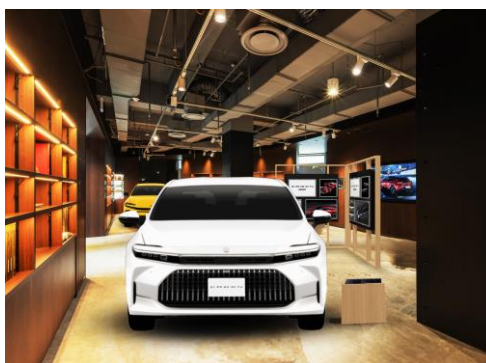

CROWN STYLE CARAVAN in THE CROWN 福岡天神(イメージ)

※各会場の実施時間や内容は、天候などにより変更なる場合がございます。