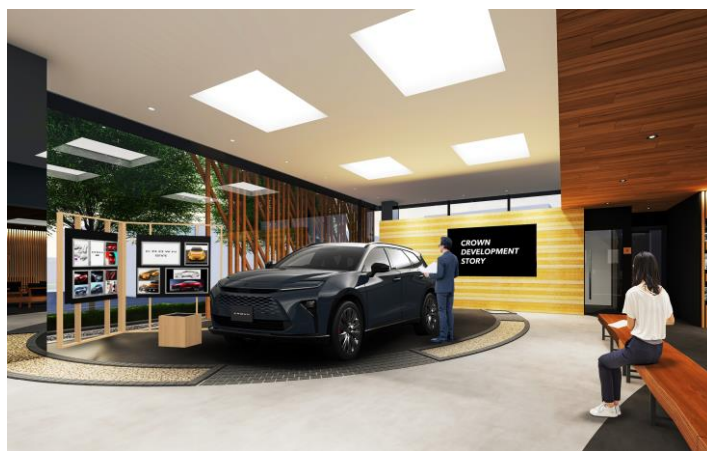

【試乗車】

- ・クラウン（クロスオーバー）RS Advanced / プレシャスメタル
- ・クラウン（スポーツ）PHEV/ブラック×エモーショナルレッドⅢ
- ・クラウン（セダン） FCEV/プレシャスホワイトパール

【試乗予約】

試乗体験の詳細やご応募についてはこちらからご確認下さい。

<https://aichi-toyota.jp/shoplist/the-crown-aichitakatsuji/form_crown-style-caravan>

●THE CROWN 横浜都筑

日時：2024年3月30日(土)-3月31日(日) 10:00~18:00（予定）

場所：THE CROWN 横浜都筑

アドレス：神奈川県横浜市都筑区荏田東2丁目9-30

※試乗予約のお申込については3月中旬頃ご案内予定

CROWN STYLE CARAVAN in THE CROWN 横浜都筑(イメージ)

●THE CROWN 福岡天神

日時：2024年4月（予定）

場所：THE CROWN 福岡天神

アドレス：福岡県福岡市中央区渡辺通4丁目8-28 FTビル2階

※開催日時・試乗予約のお申込については3月下旬頃ご案内予定