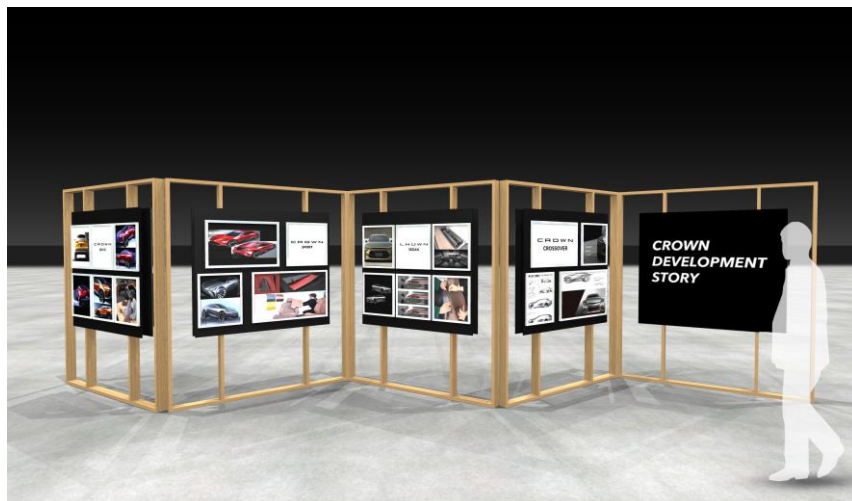

2月23日に第3号店としてオープンする「THE CROWN 愛知高辻」を皮切りに、「THE CROWN 横浜都筑」、「THE CROWN 福岡天神」と皆様のもとへ巡ります。

車両展示では、4つの新型クラウンと共に開発に込めた想いを伝えるクラウンの開発ストーリー展示に加えて、クラウン開発陣と交流しながら、各モデルの特徴や魅力を直接聞くことができる特別な機会もございます。さらに、発売済みの3つクラウン(クロスオーバー・スポーツ・セダン)を乗り比べていただく特別試乗体験も実施いたします。クラウン（エステート）が揃い、4つのクラウンに触れていただけるのは、このキャラバンでのみです。クラウンとともに体感できるここだけの特別展示を通してあなたにとってのクラウンを発見してください。

CROWN STYLE CARAVAN in THE CROWN 愛知高辻(イメージ)

『CROWN STYLE CARAVAN』は、昨年10月に東京・六本木で開催した展示体験イベント『CROWN STYLE PARK』に引き続き“あなたにとってのクラウンに出会う旅”をテーマとして、2024年央以降に発売予定のク

ラウン（エステート）を改めてお披露目するとともに、“知る”・“触れる”・“走る”といった様々な体験を通して、新型クラウンの魅力をご存分に味わっていただく場をお届けしたいという想いのもと開催が決定いたしました。新型クラウンは、お客様の多様な価値観やライフスタイルに寄り添う新時代のフラッグシップとして、クラウンとの新しい発見、出会いを楽しんでいただく機会となることを願っております。

■イベント内容

①【知る】

開発の想いを込めたクラウン開発ストーリーを体験する展示ギャラリー
クラウン開発陣からの各車種の特徴・魅力の解説

クラウン開発ストーリー展示(イメージ)

②【触れる】

クラウン（クロスオーバー）

クラウン（スポーツ）

クラウン（セダン）

クラウン（エステート）*プロトタイプモデル

※車両画像はイメージです。

※各開催場所によって展示車のモデル・グレード・カラーは異なります。

③【走る】

クラウン（クロスオーバー）・クラウン（スポーツ）・クラウン（セダン）の走行性能を体感いただく
3モデル乗り比べ試乗体験会

▼3モデル乗り比べ試乗（事前抽選制）

クラウン3モデル（クロスオーバー・スポーツ・セダン）の魅力をご体感いただける乗り比べ試乗。
当日は試乗前にクラウン開発陣・インストラクターが機能や特徴を説明いたします。