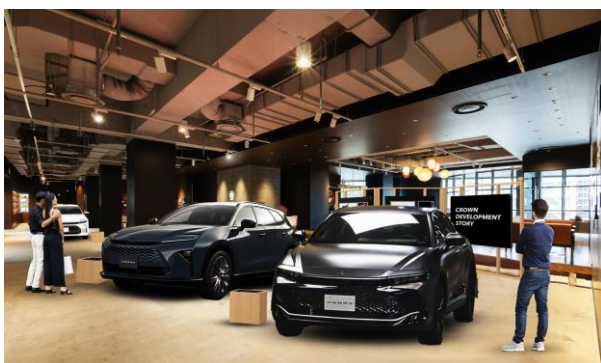

CROWN STYLE CARAVAN in THE CROWN 福岡天神(イメージ)

※各会場の実施時間や内容は、天候などにより変更なる場合がございます。