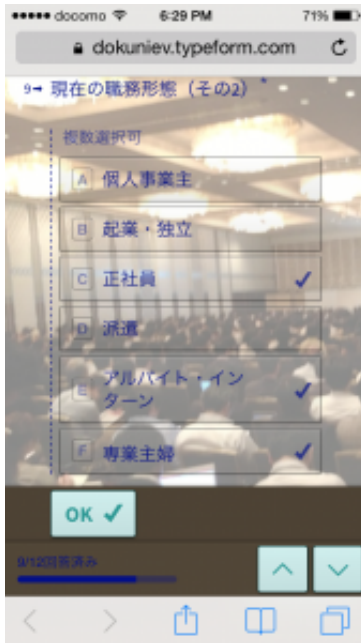

利用イメージ

主な機能の特徴

- ・ PC、スマートフォン、タブレット全てに対応可能なレスポンシブデザイン

- ・ ブラウザからドラッグアンドドロップで簡単にフォームが作成できます

- ・ 柔軟なデザインカスタマイズが可能です