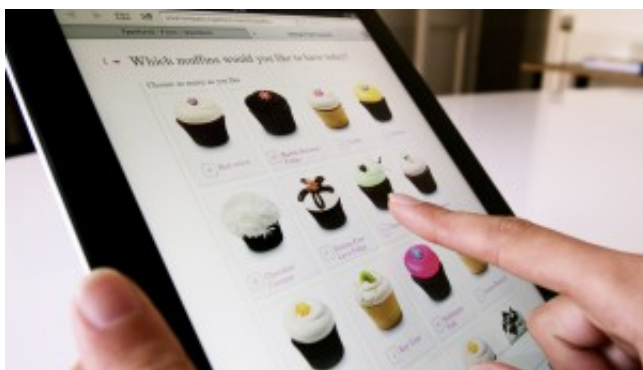

Typeform (タイプフォーム)

概要

Typeform (以下タイプフォーム) は人と人の対話に近づくように設計された、フォーム送信のシステムです。全世界に多くのユーザーを持つこのサービスは、利用するデバイスに依存しないレスポンスで美しいデザインで、**コンバージョンの改善に大きな成果を挙げて来ました**。これまでは英語とスペイン語でのみサービスが提供されていましたが、この度ロウズが日本国内での営業権を獲得すると共に、日本語のローカライズを行うことで[タイプフォーム社](#)と合意に至りました。

スマホ・タブレットに完全対応 (食べたいと思うマフィンのアンケート)

開発元: [Typeform (タイプフォーム) 社](#) (本社: スペイン王国バルセロナ、CEO: David Okuniev)

また、国内初の販売代理店としてWEB制作会社の[株式会社NOVITA](#)と契約を締結しましたが、引き続き販売代理店の募集を継続して行います。代理店としては、WEB制作会社・システム開発会社・広告代理店などを想定しています。

一般ユーザーへの提供価格

- ・ 日本語版の提供価格は販売代理店ごとに決定し、月額数千円~になる予定です。

想定される利用シーン

- ・ 企業の各種問い合わせフォーム
- ・ 各種キャンペーンページの作成
- ・ アンケートやコンテストの実施
- ・ 顧客満足度の調査・分析
- ・ 上記の全てに対する、スマートフォン・タブレット対応