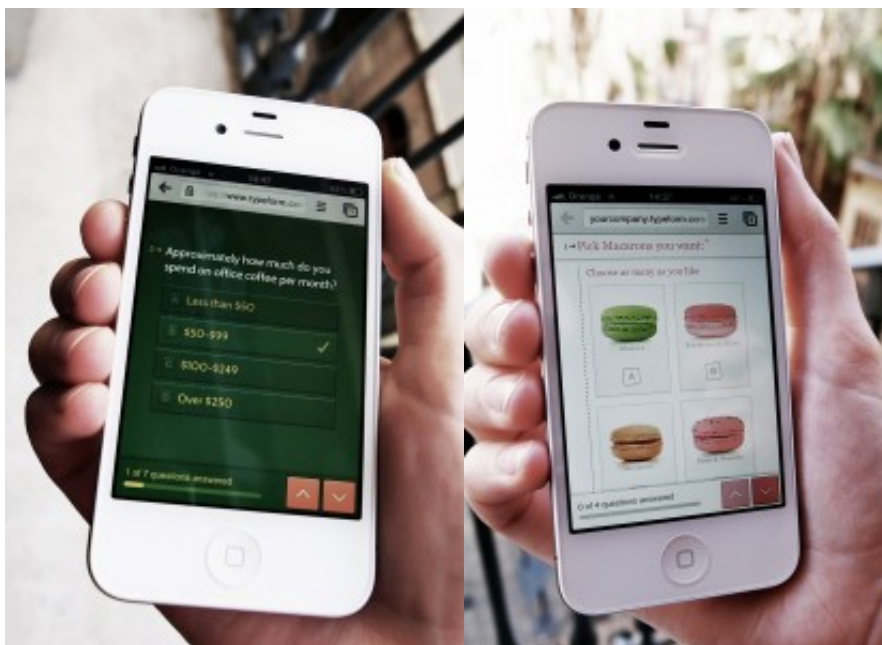

- ・ ブラウザからドラッグアンドドロップで簡単にフォームが作成できます

- ・ 柔軟なデザインカスタマイズが可能です

・ 管理画面から各種統計情報を確認（デバイス毎のデータ含む）、エクセル形式でダウンロード可能です

ギャラリー

スマートフォンでの利用シーン

スマートフォンでの入力例

タブレットでの利用シーン（絵画のレイティング）

パソコンでの利用シーン