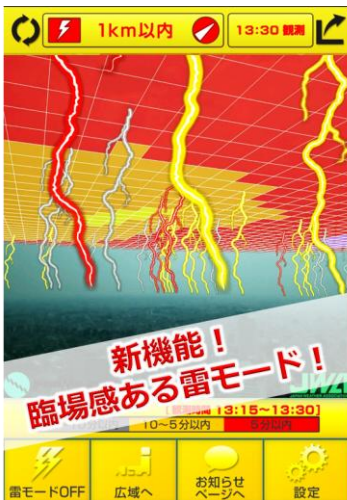

本アプリは、スマートフォンのカメラ画像にリアルタイムの雨量情報が重なる「新感覚」のお天気アプリです。

今回のリニューアルでは、既にiOS版で提供中の株式会社フランクリン・ジャパン(本社:神奈川県相模原市、代表取締役社長:大川 孝幸、HP:<http://www.franklinjapan.jp/>)のリアルタイムの落雷情報を表示する「雷モード」を追加し、過去15分以内の周囲5kmもしくは10km※以内で発生した落雷情報を見ることができるようになりました。

また、雨量情報の最大表示範囲も周囲10kmまで拡大し、さらにTwitterやFacebook等のSNSへの投稿機能を追加しました。

これからの夏本番に向けて、リアルタイムで雨量情報を把握していただき、急なわか雨や激しい雷雨などの対策に役立てていただくためのリニューアルです。

※「設定」から表示範囲を5km/10kmに変更ができます

1. 使用イメージ

【雷モード 3D】

【雷モード 2D】

【通常モード 2D】

[機能・特徴]

■3D モード

- ・端末を上に向けると上空のメッシュに雨量分布が表示されます
- ・今雨を降らせている雲に重ねて雨量が表示されるので、直観的に雨の様子を把握することができます
- ・画面左上には、現在地で雨が降っていれば雨の強さを表示し、雨が降っていなければ最寄りの雨雲までの距離と方向を表示します

■2D モード

- ・現在地の周囲 5km もしくは 10km^{*}の雨量情報をリアルタイムに表示します(**Android 版:NEW!**)
- ・約 250m メッシュの詳細な雨量情報を確認することができます
- ・現在地を中心として、どの方向で雨が降っているかを一目で確認することができます

■広域モード

- ・「広域へ」ボタンを押すことで、より広域の雨量情報を見ることができます
- ・60 分先までの予測情報や、過去 60 分から現在までの雨量情報を見ることができます

■雷モード(**Android 版:NEW!**)

- ・「雷モード」では、過去 15 分以内に周囲 5km もしくは 10km^{*}で発生した落雷情報を見ることができます
- ・2D モードでは、周囲 5km もしくは 10km^{*}の落雷地点を確認することができます
- ・3D モードでは落雷地点のメッシュに稲妻マークが表示され、より臨場感のある雷情報を見ることができます