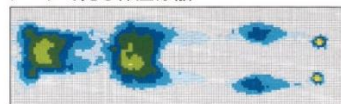

ポイント 3 固わたのウェーブ形状で、体圧を分散して自然な寝姿勢に!

ポイント 4 折り曲げやすいから干しやすい!

通常の固わた敷布団は干すときに折り曲げにくいのが難点。
ウェーブ固わた敷布団は折り曲げやすいから干すのもラク。

データで見る体圧分散

圧力が高いと示す黄色の部分が少なく、体圧分散効果があります。

加圧(高)

●吸放湿性がよくてふんわりタッチの敷布団
(固わたウェーブタイプ)(日本製) <商品番号 14821>
【価格】 シングル 16,900円(+税) セミダブル 19,900円(+税)
ダブル 22,900円(+税)
【カラー】 ①ピンク ②ブルー (荷造送料別)

➤ 硬質ウレタンタイプ

ポイント 1 ウール100%だから湿気を発散しながら膨らみをキープ。

ポイント 2 適度な反発力で体圧を分散するから最適な寝姿勢に!

綿100%側地
ウール100%巻わた
硬質ウレタン

データで見る体圧分散

背中から足元まで広範囲に体圧を分散。寝姿勢をベストに保ちます。

加圧(高)

●吸放湿性がよくてふんわりタッチの敷布団
(硬質ウレタンタイプ)(日本製) <商品番号 14822>
【価格】 シングル 17,900円(+税) セミダブル 20,900円(+税)
ダブル 23,900円(+税)
【カラー】 ①ピンク ②ブルー (荷造送料別)