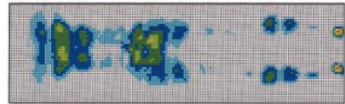

ウール 100%の弾力性と体圧分散構造で、
ワンランク上の柔らかさと膨らみ感を実現。

《吸放湿性がよくてふんわりタッチの敷布団》

➤ 固わたウェーブタイプ

ポイント 1 中わたはウール100%だから湿気を発散しながら膨らみをキープ。

ポイント 2 固わたをウェーブ形状にすることで、吸放湿性に優れて、ムシにくい!

縮100%側地
ウール100%巻わた
ウェーブ状固わた
ウール100%巻わた

巻わたは通常ボリューム
2.5倍UP!
※当社比

ポイント 3 固わたのウェーブ形状で、体圧を分散して自然な寝姿勢に!

ポイント 4 折り曲げやすいから干しやすい!

通常の固わた敷布団は干すときに折り曲げにくいのが難点。
ウェーブ固わた敷布団は折り曲げやすいから干すのもラク。

データで見る体圧分散

圧力が高いと示す黄色の部分が少なく、体圧分散効果があります。

加圧(高)

●吸放湿性がよくてふんわりタッチの敷布団
(固わたウェーブタイプ)(日本製) <商品番号 14821>
【価格】 シングル 16,900円(+税) セミダブル 19,900円(+税)
ダブル 22,900円(+税)
【カラー】 ①ピンク ②ブルー (荷造送料別)