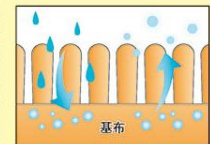

【カラー】 ①ナチュラル ②カラフル

●毎日使いたい！毛羽落ちしにくい
厚手バスタオル3枚組

<商品番号 22823>

【価格】 本体 2,990 円(+税)

【カラー】 ①ナチュラル ②カラフル

びしょびしょで
ニオイが気になる...

＼そんなあなたに！／

家族みんなが気持ちいい♪

さらっと快適！吸水・速乾バスマット

ポイント1 吸水性、速乾性に優れています。

QUSAドライ

※「QUSAドライ」とは、吸水性、速乾性にトコトンこだわったバスマットです。
※麻入りの為、モール糸（パイル）部分に白色が混ざっています。

ポイント2 さらっと快適・清潔な素材です。

① さらっと感

モール構造により素早く拡散・発散。使ってもすぐにさらっと。
※イラストは全てイメージです。

② 吸水・速乾

基布部分の吸水&拡散性も重視。マット全体で水分を吸い、素早く乾くので、お洗濯もラク。 ※当社比

③ 清潔さをキープ

Ag加工を施しているため菌の繁殖やイヤなニオイを抑えます。

カラー6色 お好みで選べる豊富な6色展開！

A(オレンジ)

B(アイボリー)

C(ベージュ)

F(ブラウン)