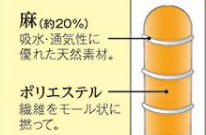

【カラー】 ①ナチュラル ②カラフル

●毎日使いたい！毛羽落ちしにくい
厚手バスタオル3枚組

<商品番号 22823>

【価格】 本体 2,990 円(+税)

【カラー】 ①ナチュラル ②カラフル

びしょびしょで
ニオイが気になる...

＼そんなあなたに！／

家族みんなが気持ちいい♪

さらっと快適！吸水・速乾バスマット

ポイント1 吸水性、速乾性に優れています。

QUSAドライ

※「QUSAドライ」とは、吸水性、速乾性にトコトンこだわったバスマットです。
※麻入りの為、モール糸（パイル）部分に白色が混ざっています。

ポイント2 さらっと快適・清潔な素材です。

① さらっと感

モール構造により素早く拡散・発散。使ってもすぐにさらっと。
※イラストは全てイメージです。

② 吸水・速乾

H(ピンク)

J(ブルー)

サイズ詳細 サイズ豊富な5サイズをご用意。

単位=(約)cm

●「QUSAドライ」もこさらバスマット

<商品番号 22901>

- 【価格】①(約)幅 35cm×長さ 50cm 本体 1,290円(+税)
②(約)幅 45cm×長さ 60cm 本体 1,990円(+税)
③(約)幅 60cm×長さ 75cm 本体 3,490円(+税)
④(約)幅 60cm×長さ 90cm 本体 3,990円(+税)
⑤(約)幅 60cm×長さ 120cm 本体 4,990円(+税)