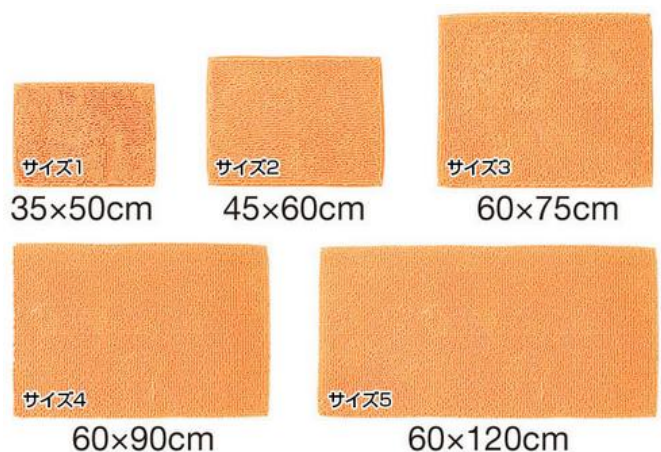

基布部分の吸水&拡散性も重視。マット全体で水分を吸い、素早く乾くので、お洗濯もラク。 ※当社比

③ 清潔さをキープ

Ag加工を施しているため菌の繁殖やイヤなニオイを抑えます。

カラー6色 お好みで選べる豊富な6色展開！

A(オレンジ)

B(アイボリー)

C(ベージュ)

F(ブラウン)

H(ピンク)

J(ブルー)

サイズ詳細 サイズ豊富な5サイズをご用意。

単位=(約)cm

●「QUSAドライ」もこさらバスマット

<商品番号 22901>

- 【価格】①(約)幅 35cm×長さ 50cm 本体 1,290円(+税)
②(約)幅 45cm×長さ 60cm 本体 1,990円(+税)
③(約)幅 60cm×長さ 75cm 本体 3,490円(+税)
④(約)幅 60cm×長さ 90cm 本体 3,990円(+税)
⑤(約)幅 60cm×長さ 120cm 本体 4,990円(+税)