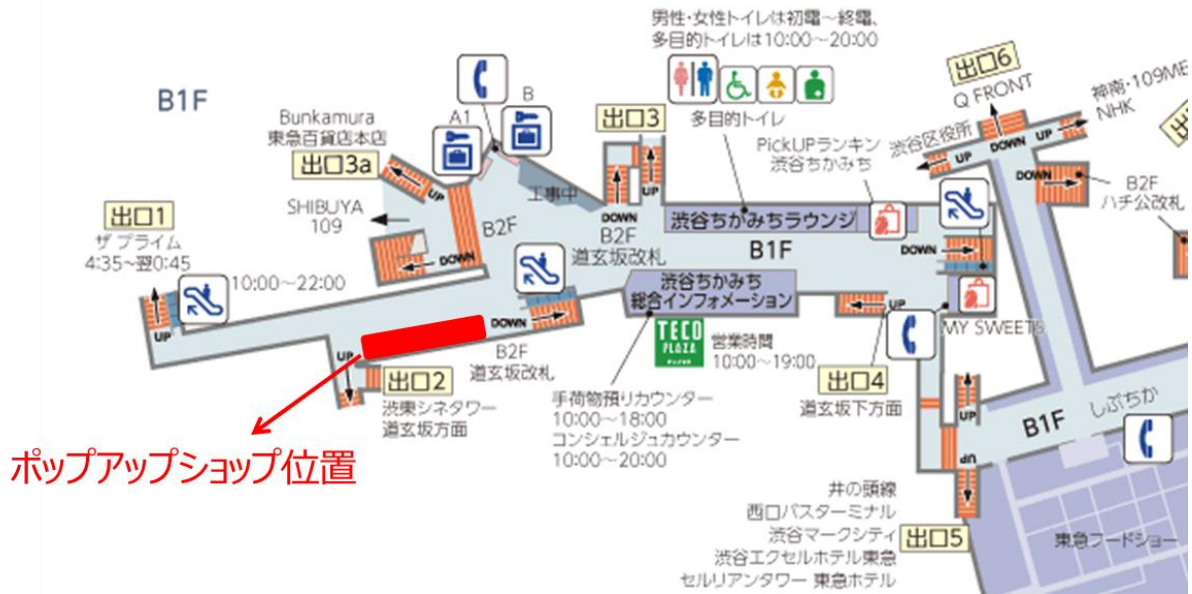

～東急電鉄 最新ニュース～

渋谷駅構内にプロバスケットボール「B.LEAGUE」のポップアップショップが登場

2016年9月13日

9月15日（木）から、東横線・田園都市線渋谷駅地下1階コンコースに、今秋開幕するプロバスケットボール新リーグ「B.LEAGUE」のオフィシャルグッズを取り扱う期間限定のポップアップショップが登場します。9月22日（木・祝）に国立代々木競技場第一体育館で行われる「B.LEAGUE」開幕戦に向け、リーグの一層の盛り上げに寄与していきます。

期 間：2016年9月15日（木）～25日（日）

営業時間：10:00～21:00

場 所：東横線・田園都市線渋谷駅 地下1階コンコース 2番出入口付近

東横線・田園都市線渋谷駅平面図

取扱商品： B.LEAGUE オフィシャルグッズ

ロゴ入り T シャツ、パーカー等アパレル商品、マグカップ他

運 営： B.LEAGUE

お客さまのお問い合わせメール pr@bleague.jp