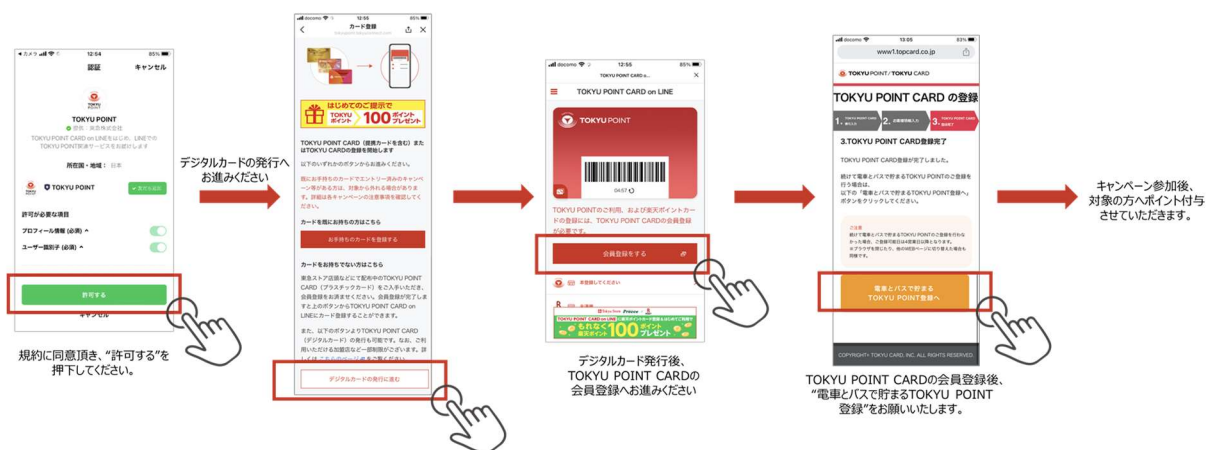

③ TOKYU POINT CARDをお持ちでない方

※LINEアプリが入っているスマートフォンおよびPASMOをご用意いただき、スマートフォンから以下URLを押下ください。

https://liff.line.me/16576623017AypexY1?utm_source=TokyuPointOA&utm_medium=richMenu&utm_campaign=20230118

【登録方法】

1. LINEアプリの認証画面の許可後、“デジタルカードの発行に進む”を押下すると、デジタルカードが発行されます。
2. “会員登録をする”のボタンを押下すると、SMS認証が入りますので、続けてTOKYU POINT CARDの登録および「電車とバスで貯まるTOKYU POINT」の登録をお願いいたします。
※「電車とバスで貯まるTOKYU POINT」登録時に、PASMO ID番号が必要となります。

※PASMOアプリのPASMO ID番号の確認方法は以下からご確認ください。

◆Apple PayのPASMOに関する詳細

https://support.mobile.pasmo.jp/faq/show/648?site_domain=app

◆モバイルPASMO for Androidに関する詳細

https://support.mobile.pasmo.jp/faq/show/170?site_domain=default

※続けて「電車とバスで貯まるTOKYU POINT」のご登録を行わなかった場合、ご登録可能日は4営業日以降となります。(ブラウザを閉じたり、他のWebページに切り替えたりした場合も同様です。)

※モバイルPASMOは(株)パスモの登録商標です。

※Apple PayはApple Inc. の商標です。

※AndroidはGoogle LLCの商標です。

登録時の画面遷移イメージ

(6) TOKYU POINTに関する問い合わせ先: