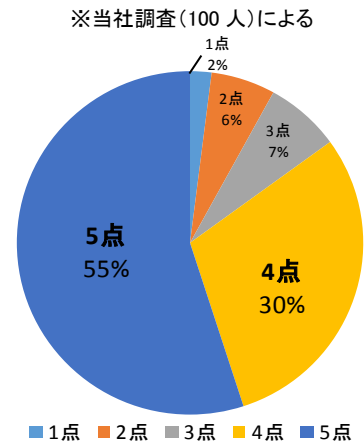

人間関係「人の和」の構築にも大いに役立つため、職場の人間関係やビジネスツールとしても有効に活用することが出来ます。

【自分自身の基本性格を 100 人に聞きました。55 人が満点

life message「シルクロード108」を 100 人に本人の基本性格について体験評価してもらいました(5 段階評価、5 点が満点)。100 人中 55 人が満点の 5 点。平均 4.3 点という高い評価を得ました。「どうやったらこんなに上手く私自身しか知らないようなことがわかるのですか?」、「すごいです、全くこの通りです。啓示が具体的なので、心理学的要素のも入っているような気がします」、「4.5! だと思います。思考はほぼその通りですね。0.5 はもう少し聞きたいという理由です(笑)」などの感想も寄せられました。

「シルクロード108」診断結果への評価

【life message「シルクロード108」サービス概要】

1. 1: ユーザーの性別・生年月日より 108 の星に分類し、より彫りの深い個々の星の基本性格分析を行い、人生における貴重な指針を与えます。
2. 2: 毎週日曜日に、ユーザーにその週の生活の指針「今週のエネルギー」をお届けします。
3. 3: 毎年後半に翌年の「今年のエネルギー」を提供します。また毎日「今日のポイント」を配信します。月々に配信される「エネルギーグラフ」でエネルギーの強弱を簡単に把握することが出来ます。(life message「シルクロード108」では、日々の「金運」「結婚運」「財産運」などは表示しません)。
4. 4: 質の高いパワーを得るための「エネルギー方位」を知ることが出来ます。
5. 5: life message「シルクロード108」は、月光写真家石川賢治氏による独自の写真作品が背景となっており、幻想的な画面の中で癒しの時空を得られます。

【アプリ概要】

タイトル: life message「シルクロード108」(読み: ライフメッセージ・シルクロード108)

U R L: <http://www.silkroad108.com>

形式: スマートフォン専用無料 WEB サービス

料金: 無料

写真: 石川賢治(月光写真家)

運営: 株式会社ニュース・サービス・センター

<本件に関するお問い合わせ先>

株式会社ニュース・サービス・センター 編成部 安藤

TEL: 03-3239-1970 / MAIL: silkroad@news-service.jp