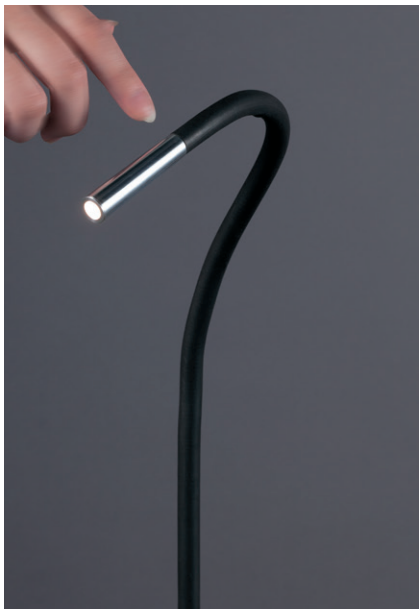

枠径
φ66

AD-2928-LL

¥45,800 (税別) ●2700K Ra80

受注品

光源：LED 3.8W
本体：ステンレス 強化ガラス(クリア) 重量：2.3kg

電源電圧 100V 専用 電源内蔵
定格光束 101 lm 消費電力 3.8 W
固有エネルギー消費効率 26.6 lm/W
LED モジュール寿命：40,000h

スタンド

Flexible Stand

時間と空間に溶け込む光と影

これまで存在しなかったフレキ型照明器具。僅かφ13.5 の灯具の中に明るさと連動して色温度を変化させる制御機能を組み込みました。ベッドサイドなどあらゆるシチュエーションに適応します。

明るく照らす時は高い色温度のすっきり白い光で、絞る時には低い色温度の暖かい色で、ボリュームスイッチをひねると明るさにあわせて色温度も変化します。

TD-4130

¥54,000 (税別)

●2700K~3800K Ra80