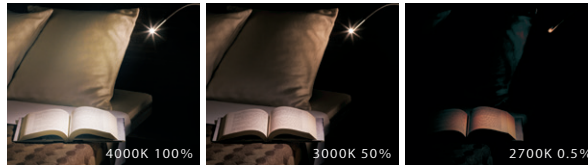

時間と空間に溶け込む光と影

これまで存在しなかったフレキ型照明器具。僅かφ13.5 の灯具の中に明るさと連動して色温度を変化させる制御機能を組み込みました。ベッドサイドなどあらゆるシチュエーションに適応します。

明るく照らす時は高い色温度のすっきり白い光で、絞る時には低い色温度の暖かい色で、ボリュームスイッチをひねると明るさにあわせて色温度も変化します。

TD-4130

¥54,000 (税別)

●2700K~3800K Ra80