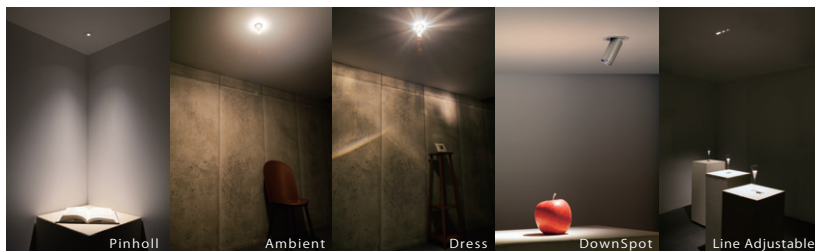

山田照明ホームページ：<http://www.yamada-shomei.co.jp>

カタログのご請求はホームページのお問合せフォームからお願いいたします。

■ General Lighting 2015-2016 でご紹介の主な新商品シリーズ

ダウンライト

Line50 シリーズ

極小デザインが創る光だけの世界

LINE50 シリーズはグレアレスダウンライトとしては業界最小の開口径φ50を実現。繊細に設計されたアルミ削り出しの鏡面コーンがあらゆる雑光を遮蔽するなど、光だけが存在する究極の空間を創り出します。スタンダードなベース、アジャスタブル、ウォールウォッシャーをはじめ、デザインの要素の強いピンホールやアンビエント、ドレス、ダウンスポット、ラインアジャスタブルなどの商品も揃えました。

ベースライト / ラインシステム

System-Ray SLIT シリーズ

空間を切り分ける 12mm の光のスリット

これまでなかった究極のライン照明。まるで建築の目地のように天井に溶け込んだ光の筋は、綿密に設計された連結構造によって空間の中でどこまでも繋がる展開が可能になります。

スリット幅は僅か 12mm

ガーデンライト

Super Slim Garden Light シリーズ

シンクロナイズド・ライティング