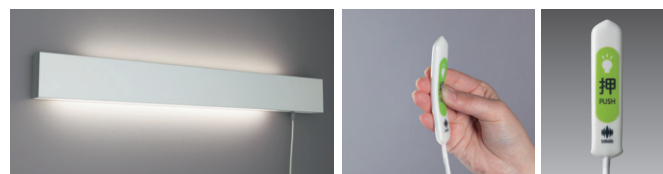

ベッドの上などでも破損しにくいフレキシブルタイプのリモートスイッチは人に優しいソフトな感触で、水やほこりの入らない構造。

YBD-2161-W ○4000K Ra83

YBD-2161-WW ●3500K Ra83

YBD-2161-L ●3000K Ra83

¥94,000 (税別)

受注品

LED 28W (アップバー) +28W (ダウン) +0.5W (常夜灯)
本体：アルミ (白色塗装)
カバー：上面 ポリカーボネイト (拡散材入り) 重量：6.5kg
下面 ポリカーボネイト (拡散材入り)
電源電圧 100V 専用 1 回路仕様 電源内蔵
常夜灯 :LDT1L-H-E12 (リチウムイオン) 2800K Ra74
壁付専用ボルト固定型 ※CISPR 規格に適合した低ノイズ照明器具