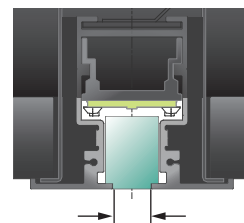

ベースライト / ラインシステム

System-Ray SLIT シリーズ

空間を切り分ける 12mm の光のスリット

これまでなかった究極のライン照明。まるで建築の目地のように天井に溶け込んだ光の筋は、綿密に設計された連結構造によって空間の中でどこまでも繋がる展開が可能になります。

スリット幅は僅か 12mm

ガーデンライト

Super Slim Garden Light シリーズ

シンクロナイズド・ライティング