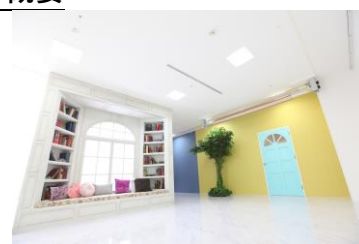

#### ■ 撮影プラン：

<スタジオ&館内ロケーションフォトプラン>

和装または洋装 平日¥108,800(税抜)

(新婦衣裳2点、新郎衣裳1点、小物一式、新婦ヘアメイク、全データ100カット、6Pアルバム)

※その他のプランや詳細は「ワタベウェディング名古屋フォトスタジオ」Webサイトをご確認ください。

■ 「ワタベウェディング名古屋フォトスタジオ」Webサイト：[https://www.watabe-wedding.co.jp/photo/shop/nagoya\\_mielparque/](https://www.watabe-wedding.co.jp/photo/shop/nagoya_mielparque/)

### <リニューアルオープン記念キャンペーン 概要>

■ キャンペーン内容：期間中の撮影で、対象プランの金額が50%オフ

■ 撮影期間：2018年9月1日(土)～2018年9月30日(日)

■ 対象プラン：以下2つの新プラン

① 【スタジオ&館内ロケーションフォトプラン】※通常価格 平日¥108,800(税抜)

② 【スタジオ和洋装&館内ロケーションフォトプラン】※通常価格 平日¥160,000(税抜)