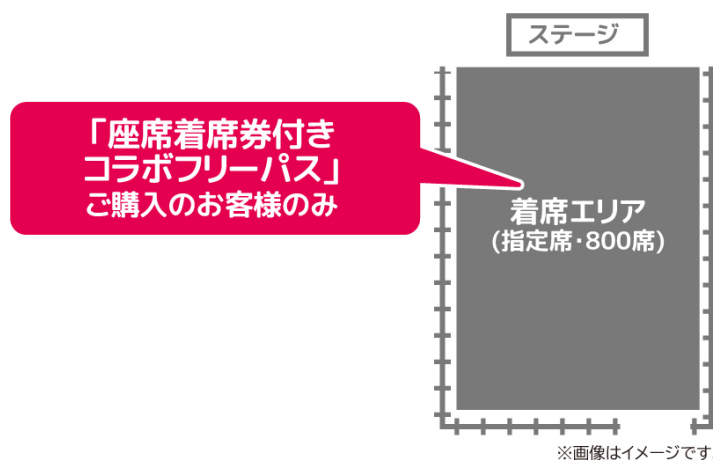

※フリーパス及びグッズの引き換えは9月21日（金）以降、ご来場日当日に窓口での引換となります。

※座席着席券はステージイベントの着席エリア入場券です。

※当日ステージイベントの着席エリアにご入場の際に座席着席券の購入受付画面と身分証明書を確認させていただきます。

※イベントは各日二部構成予定。2回とも同じ席に着席いただけます。

※座席着席券の転売・譲渡は固くお断りさせていただきます。

(3) バンドリ！ ガルパAR！

無料のスマホアプリ「バンドリ！ ガルパAR！」を起動して、園内各所にあるARマーカを読み込むと、富士急ハイランドオリジナル会話を楽しむことができます。コラボフリーパスに付いてくるコラボMAPを見ることで、よりスムーズに回ることができます。

- ・参加料 無料

(4) キャストによるステージイベント

10月6日(土)、10月21日(日)、10月27日(土)の3日間、メンバーの声を担当するキャストが登場してのステージイベントが開催されます。

【観覧エリアについてのご案内】

【座席着席エリアについて】

- ・座席着席券はステージイベントの着席エリア入場券です
- ・座席は指定席です。購入時に席はお選びいただけません。当日座席表をご覧ください。
- ・当日ステージイベントの着席エリアにご入場の際に座席着席券の購入受付画面と身分証明書を
確認させていただきます。
- ・座席着席券は購入日の全二部、両方のトークイベントを着席エリアにてご覧いただけます。