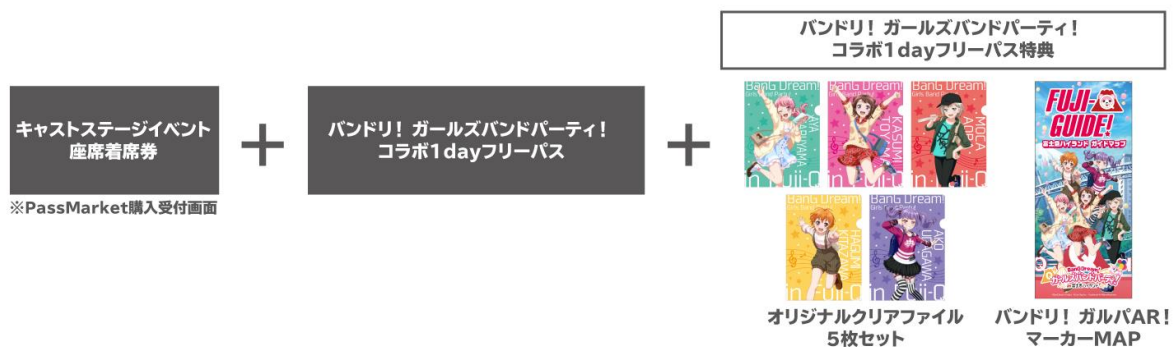

※通常フリーパス料金 大人5,700円（税込）、中高生5,200円（税込）

・販売開始 平成30年8月30日（木）12：00～

・PassMarket購入ページ <https://passmarket.yahoo.co.jp/event/show/detail/016r1jzrvp24.html>

※グッズが無くなり次第、販売終了となります。

※フリーパス及びグッズの引き換えは9月21日（金）以降、ご来場日当日に窓口での引換となります。

（2）キャストステージイベント座席着席券付きコラボ1dayフリーパス（各日限定800枚）

コラボフリーパスに、キャストステージイベントの座席着席券が付いたチケットを枚数限定で販売いたします。詳細については後日特設サイトにてご案内いたします。

・料 金 【前売券】大人：8,300円（税込）／中高生：7,800円（税込）

・販売開始 平成30年9月3日（月）18：00～

※座席が無くなり次第、販売終了となります。

※フリーパス及びグッズの引き換えは9月21日（金）以降、ご来場日当日に窓口での引換となります。

※座席着席券はステージイベントの着席エリア入場券です。

※当日ステージイベントの着席エリアにご入場の際に座席着席券の購入受付画面と身分証明書を確認させていただきます。

※イベントは各日二部構成予定。2回とも同じ席に着席いただけます。

※座席着席券の転売・譲渡は固くお断りさせていただきます。

(3) バンドリ！ ガルパAR！