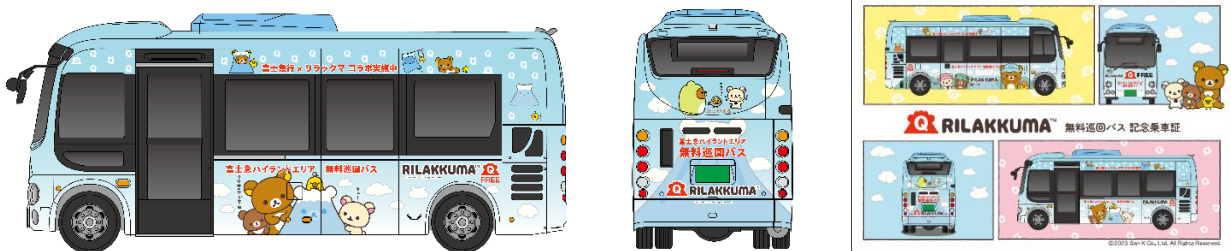

ラッピングバスと記念乗車証ポストカード（イメージ）

(5) 周遊スタンプラリー（山梨県富士吉田市・富士河口湖町）

富士山駅「Gateway Fujiyama 富士山駅店」、ふじやま温泉、ハイランドリゾート ホテル&スパ、フジヤマミュージアムの4箇所を周遊するスタンプラリーを開催します。すべてのスタンプを集めて富士山駅「Gateway Fujiyama 富士山駅」に行くとオリジナル缶バッジがもらえます。

※参加無料