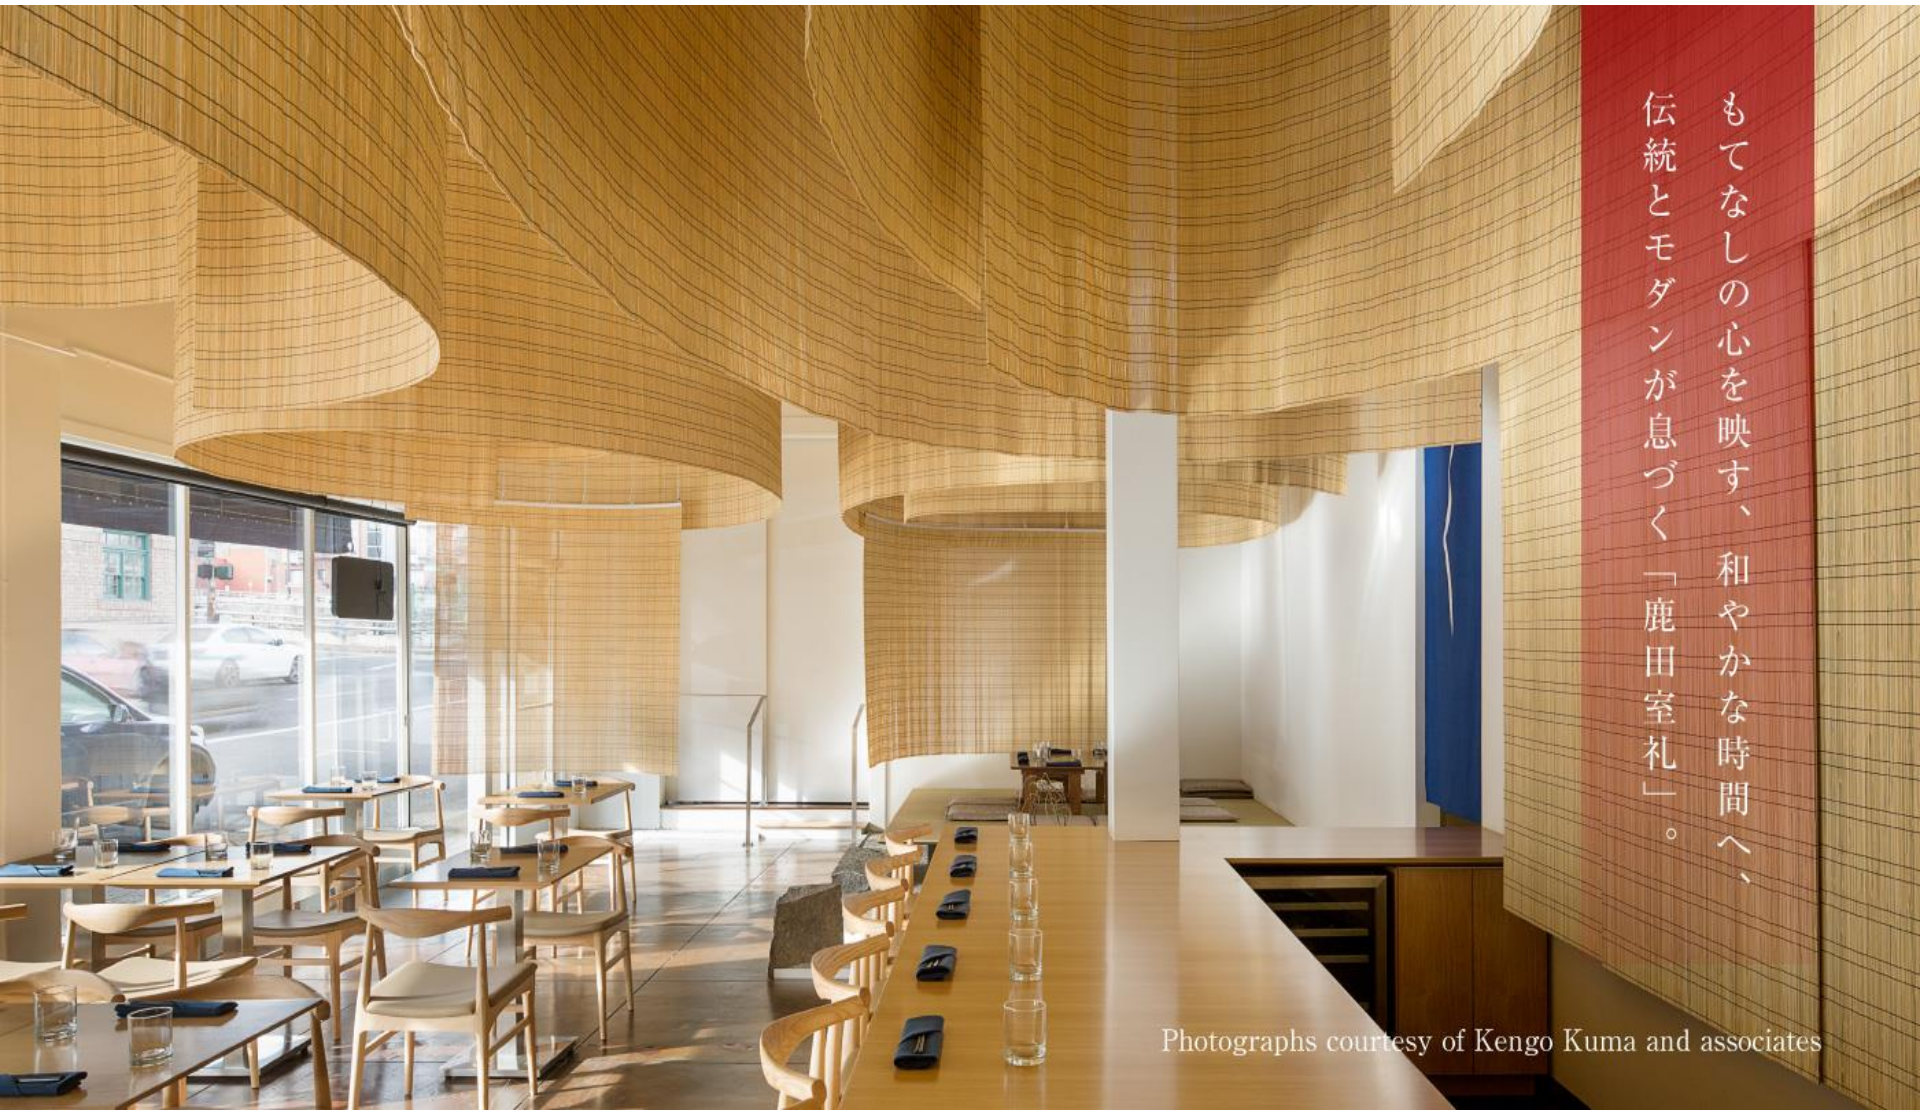

大正元年創業

世界をもてなす日本のこころ

SHIKADA SHITSURAI

NATURAL INTERIOR MATERIAL

もてなしの心を映す、和やかな時間へ、
伝統とモダンが息づく「鹿田室礼」。

Photographs courtesy of Kengo Kuma and associates

110th anniversary
SHIKADA SHITSURAI SHOWROOM
Interior Designd KKA

110th anniversary
SHIKADA SHITSURAI SHOWROOM
Interior Designd KKA