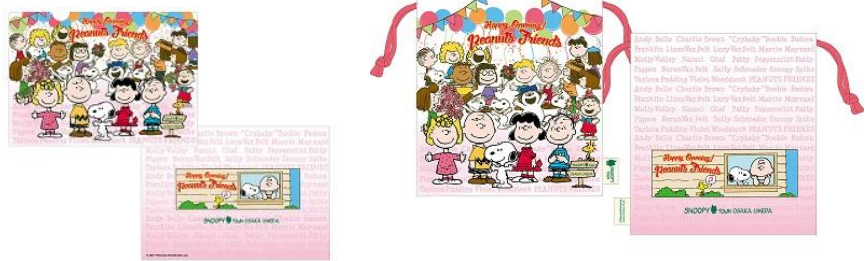

『Happiness is ...a warm puppy』(しあわせは...あったかい子犬)をテーマに、人気のスヌーピーや仲間たちのかわいいグッズが揃う「PEANUTS」のオフィシャルショップです。

■スヌーピータウンショップ HP:<http://town.snoopy.co.jp/>

大阪梅田店オープニング記念限定商品 例

・クリアファイル A4 280 円+税

・巾着 650 円+税

●専門店:「リラックマストア大阪梅田店」●