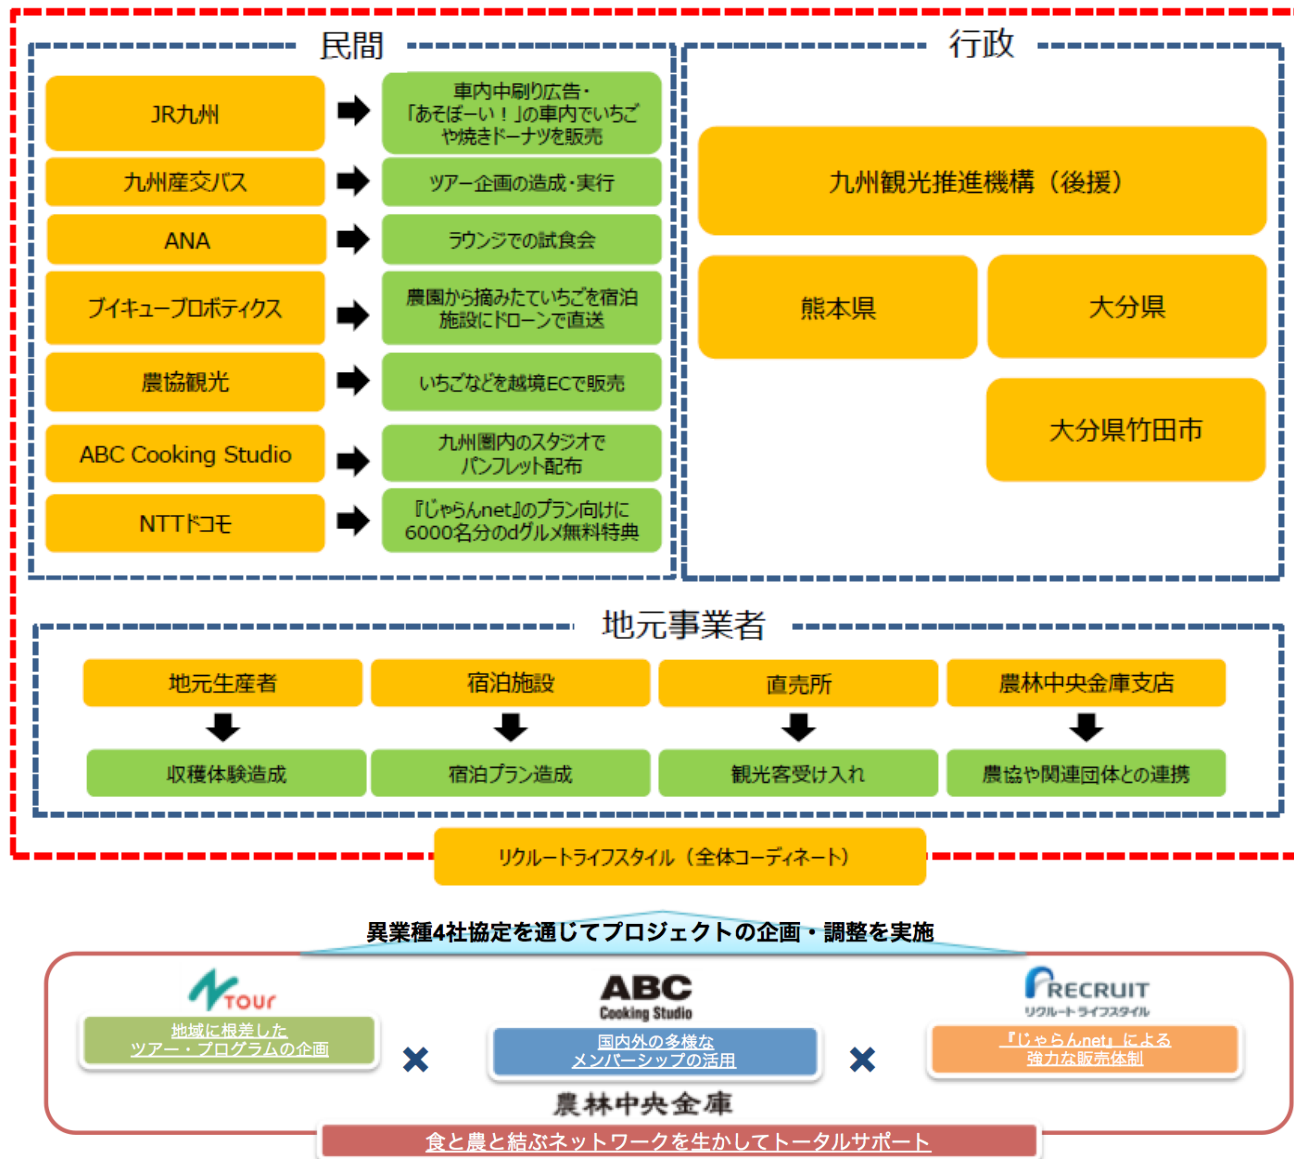

また、今回は4社以外にも、本プロジェクトに賛同する民間企業や、行政、地元の事業者の協力も受け、100社以上が連携、協働するプロジェクトとして推進してまいります。

<メインテーマは「旅」×「食」×「地域」>

熊本県・大分県の魅力的な「食」をきっかけとし、地元行政、生産者や民間企業が連携、協働するプロジェクトで、両県の魅力的な食である「いちご」に着目し、農園でのいちご狩りやいちごを使ったスイーツが付く、オリジナル宿泊プランを提供すること等により、震災の影響で減少している観光客を呼び込みます。

今回の取組みは、4社に加え、行政や多くの民間企業からの協賛・協力を受けており、企業・事業者および生産者やJA等生産者団体が連携して、魅力的なプランを作り上げ、積極的なPRを行うことで、地域経済の活性化につなげていくものです。

また、飲食店や直売所・道の駅も含め、複数店舗等を紹介した熊本県・大分県の観光を楽しめるパンフレットを作成いたしました。さらに航空会社との連携したいちごのPRや、熊本県のバス会社と協働し、オリジナルツアーの造成・販売を行います。

旅×いちごの親和性

- ◆ 「いちご狩り」は、旅行情報誌『じゃらん』にて例年1月発売の2月号から3月発売の4月号まで特集が組まれる等、人気のあるコンテンツ。
- ◆ 旅行サイト『じゃらんnet』の冬期のレジャーコンテンツとしても人気があり、クーポン特集も開催。

【本件に関するお問い合わせ先】
<https://www.recruit-lifestyle.co.jp/support/press>

主な連携内容等について