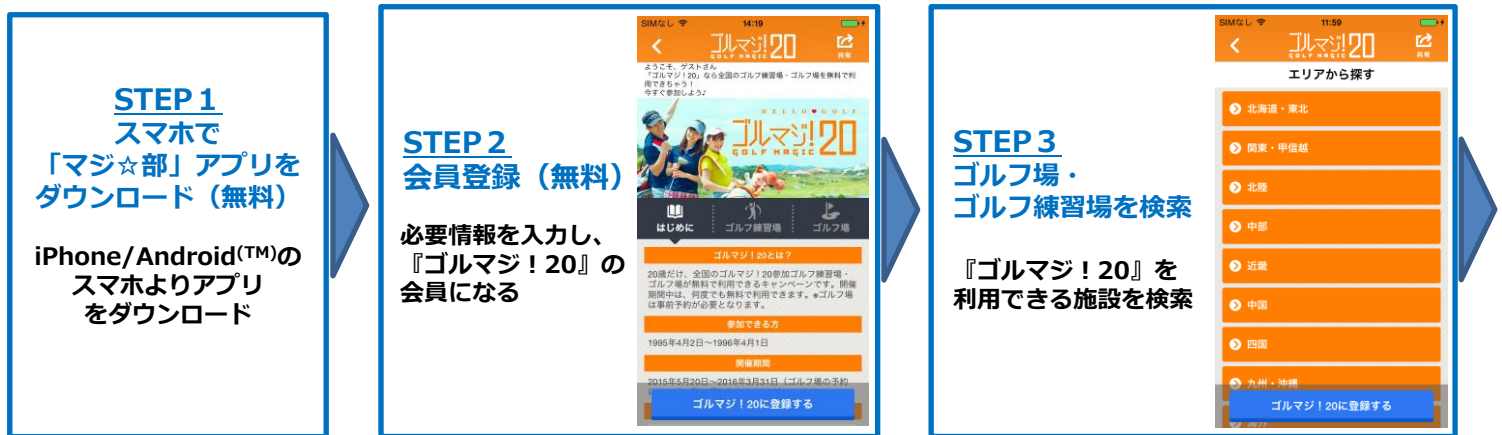

『ゴルマジ！20』利用までの流れ

事前にやること

事前にやること