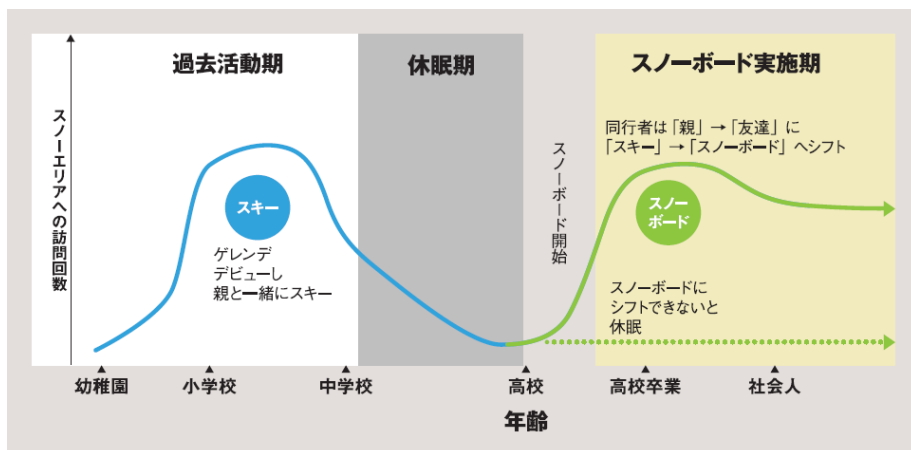

## 19歳なら何万回滑ってもリフト代がタダ！ 全国190以上のゲレンデで『雪マジ！19』がスタート 昨シーズンは181施設が参画、15万人の19歳が雪山を楽しんだ

株式会社リクルートライフスタイル（本社：東京都千代田区、代表取締役社長：浅野 健）に設置された観光に関する調査・研究、地域振興機関「じゃらんリサーチセンター」（以下JRC）は、19歳を対象に全国190以上のゲレンデでリフト券が無料になる『雪マジ！19（※）～SNOW MAGIC～』（以下『雪マジ！19』）を実施することをお知らせします。  
（※）読み方：ユキマジナインティーン

### 『雪マジ！19』について

JRCは、国内旅行・レジャー市場の活性化を目的に活動しています。スキー・スノーボードなどのスノーアクティビティ人口は1990年代前半をピークを境に減少傾向にあります。『雪マジ！19』はゲレンデを訪れる若年層を増やすことで、スノーアクティビティ市場と日本のスノーエリアを長期的に活性化させることを目的とした需要創出プロジェクトです。2015～2016シーズンで5季目を迎え、会員登録は2015年10月20日（火）から開始となり、また利用はゲレンデのオープンに合わせ10月23日（金）より順次開始となります。

#### 【19歳限定×「無料」の企画】

スノーアクティビティ市場を活性化させるためには、高校卒業後、友達とスノーボードデビューをする19歳層を中心とした若年層を増やすことが鍵ということがJRC調査からわかりました。対象年齢を19歳限定にすることで「19歳の今シーズンのみ」という特別感を醸成し、ゲレンデ来訪のきっかけを提供します。またリフト券を「無料」にすることは、来訪の障壁をなくし何回でも来訪してもらうことができるため、スノーアクティビティの楽しみを体感いただけます。