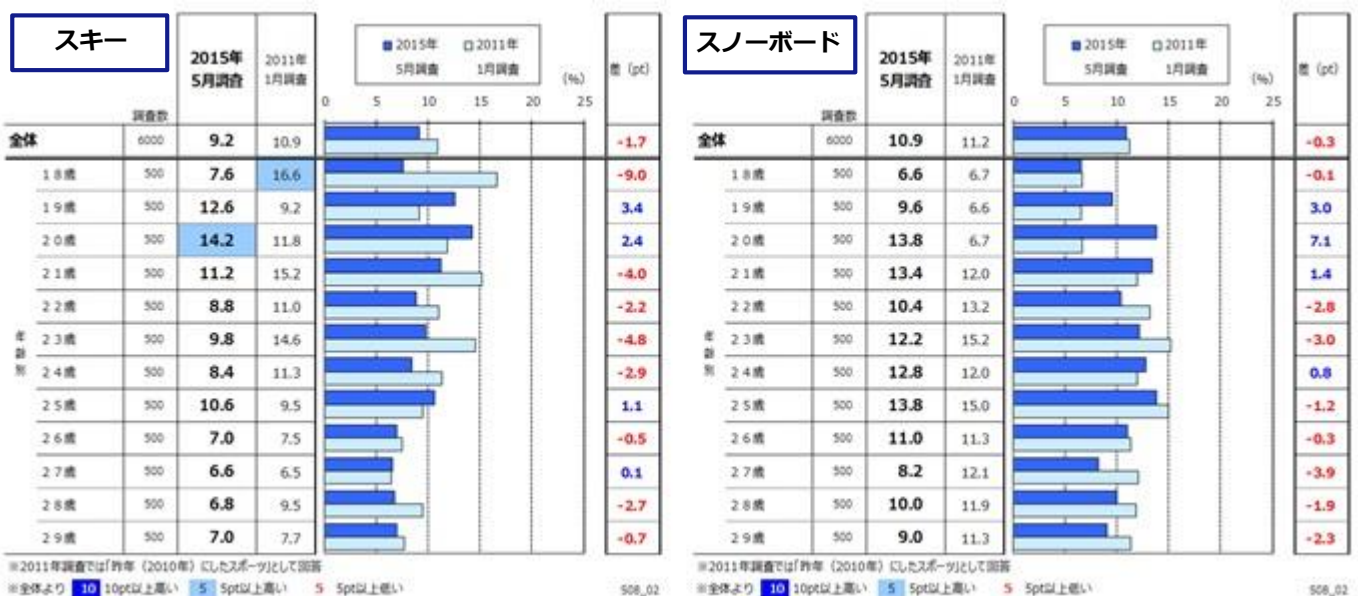

2014~2015シーズン『雪マジ! 19』結果報告

2014~2015シーズンは、全国181カ所のゲレンデに参画いただき、19歳会員数15.6万人、ゲレンデ延べ動員数51.5万人（推計値）となりました。スタートから延べ151万人以上（推計値）の19歳が『雪マジ! 19』を利用しゲレンデを訪れております。

	参画ゲレンデ数
2011~2012シーズン実績	89
2012~2013シーズン実績	136
2013~2014シーズン実績	172
2014~2015シーズン実績	181

	19歳会員数	需要創出人数 (※1)	平均来訪回数	延べアクション数	需要創出アクション数 (※2)
2011~2012 シーズン実績	49,000	17,444	2.6	127,400	45,354
2012~2013 シーズン実績	108,000	44,496	3.2	345,600	142,387
2013~2014 シーズン実績	151,000	61,155	3.5	528,500	214,043
2014~2015 シーズン実績	156,000	69,108	3.3	514,800	228,056

※1:『雪マジ! 19』会員アンケート (n=681/2015年3月実施) で「雪マジ! がなければゲレンデに行かなかった」と回答した人数
※2: 需要創出人数×平均雪山来訪回数

『雪マジ! 19』がスノーレジャー市場の需要創出に貢献!

2011年にスタートした『雪マジ! 19』がこの4年間で、スノーアクティビティ市場の需要創出に貢献できたかを検証するために調査を実施しました。調査結果から、スキー・スノーボード直近実施率を見てみると、20歳のスノーボード実施率は7.1ポイント上昇しました。スキーでは19歳、20歳が、スノーボードでは19歳~21歳において実施率が上昇しました。この結果より、若年層のうちにファン化させることが、その後の市場拡大に非常に有効であることがうかがえます。

■ 2014年度（2014年4月～2015年3月）に経験したことがあるスポーツ（スクリーニング：全体/各単一回答）

【本件に関するお問い合わせ先】

<https://www.recruit-lifestyle.co.jp/support/press/>