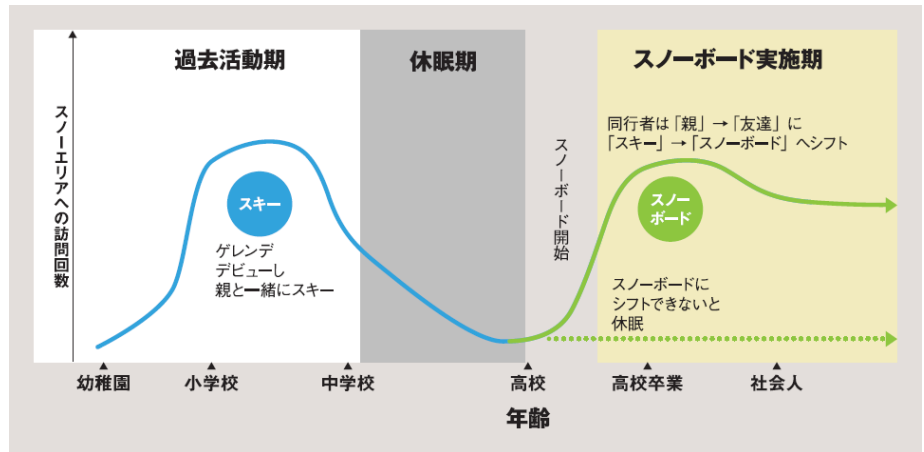

### 『雪マジ！20』詳細

20歳を対象に、全国81カ所のゲレンデリフト券が最大半額になる『雪マジ！20』は、スマートフォンにて「マジ☆部」アプリをダウンロード（無料）し、『雪マジ！20』へ会員登録をする（無料）だけで利用可能です。

- 対象者： 1997年4月2日～1998年4月1日生まれの男女
- 会員登録期間： 2017年10月19日（木）～2018年5月11日（金）
- 実施期間： 2017年10月19日（木）から順次  
2017年 冬季シーズン（ゲレンデの営業開始・終了期間は各々異なります。）
- 参画ゲレンデ： 全国81カ所（2017年10月19日（木）時点）※該当のゲレンデはP3～4をご参照ください
- 公式サイト： <https://majibu.jp/yukimaji20/pc/index.html> または「雪マジ」で検索（Web・スマートフォン共通）

※昨シーズン『雪マジ！19』に会員登録された方も、『雪マジ！20』の会員登録が必要となります  
※割引率はゲレンデによって異なります

### 「マジ☆部」について

JRCは、若年層の行動支援プラットフォームとして「マジ☆部」を2014年に創りました。若年層需要活性施策『雪マジ！19』『Jマジ！』『お湯マジ！for GIRLS』などを、「マジ☆部」を通じて会員に向けて展開しています。今後も「マジ☆部」に入れば、さまざまな楽しい体験を無料で出来るという世界観を目指し、国内旅行の需要創出につながる施策を企画、実施していきます。

詳細はこちら：<https://majibu.jp/>

## 【19歳限定×「無料」の企画】

JRCは、国内旅行・レジャー市場の活性化を目的に活動しています。スノーアクティビティ市場を活性化させるためには、高校卒業後、友達とスノーボードデビューをする19歳層を中心とした若年層を増やすことが鍵ということがJRC調査からわかりました。対象年齢を19歳限定にすることで「19歳の今シーズンのみ」という特別感を醸成し、ゲレンデ来訪のきっかけを提供します。またリフト券を「無料」にすることは、来訪の障壁をなくし何回でも来訪してもらうことができるため、スノーアクティビティの楽しみを体感いただけます。