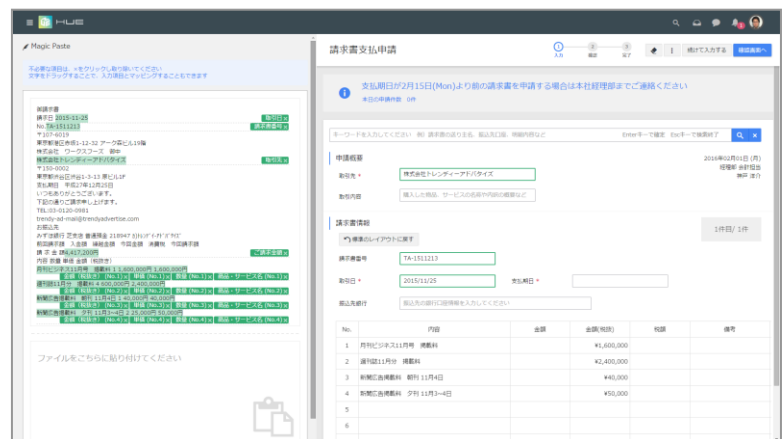

「HUE®」では各書類をスキャンし取り込むだけで、瞬時に文字列やデータを解析し、自動的に項目のマッピング・入力を行うことができます。マッピングされない場合は、最適な候補を割り出してサジェストするので、担当者はその情報を確認し“選択”するだけで業務が完結します。さらには、

「HUE®」はそれらの後続処理を自動学習するため、非効率な作業を徹底的に排除することが可能になります。

このように、人工知能を活用した自動解析と自動学習によって業務効率を最大化した上で、経営指標の可視化や高度分析など経営の質とスピードを高める仕事にシフトすることで、付加価値の高い働き方が実現可能になります。ワークスは今後も、成城石井の増収増益体制の基盤強化を支援し、成長戦略の実現に貢献してまいります。