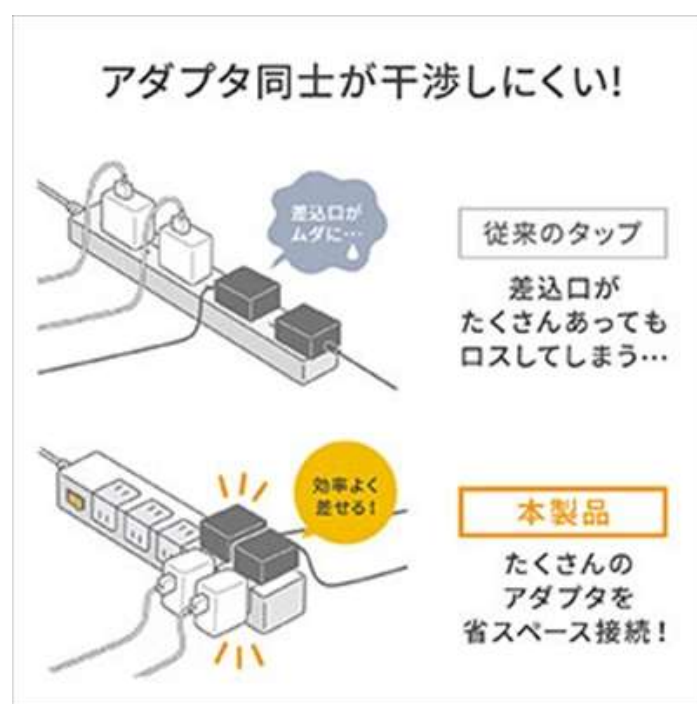

たっぷり 10 個の差込口なのにコンパクトな電源タップを 2 色で発売。

サンワサプライ株式会社（本社：岡山市北区田町 1-10-1、代表取締役社長 山田 和範）が運営している直販サイト『サンワダイレクト』では、水平・垂直面にプラグを差せる新設計でコンパクトな電源タップの「700-TAP044W（ホワイト）」「700-TAP044DBRM（ダークブラウン）」を発売しました。

掲載ページ

電源タップ(マグネット付・10 個口・一括集中スイッチ付・2m)

型番：700-TAP44W/700-TAP044DBRM 販売価格 2,345 円（税抜）

<https://direct.sanwa.co.jp/ItemAttr/700-TAP044>

特長を動画で見る

https://youtu.be/_f0wdx4ypYQ

本製品は、10 個口の差込口でたっぷり繋げて、コンパクトな電源タップです。

本製品の差込口のピッチは 45mm あり、iPad やタブレット用の AC アダプタを並べて差しても干渉しない設計です。水平・垂直面にプラグを差せる設計で、従来の 10 個口の電源タップよりコンパクトなボディを実現しました。マグネット付きでスチール机やキャビネットなどに固定できます。一括集中 Switch 付きで、接続した機器の電源をまとめて ON・OFF にすることができます。壁面コンセントなどに差したときに突出が少ないスイングプラグを採用しています。スイングプラグの根元には絶縁キャップ付きで、漏電やトラッキング火災を予防します。雷ガード搭載で、内蔵されたサージ吸収素子が雷サージを吸収し、接続機器を守ります。ブレーカー内蔵で、接続している機器の消費電力の合計が 1500W を超えた場合、電源が切れる安心設計です。

本製品のサイズは約 W288×D47×H35mm（ケーブル除く）で、重量約 456g です。ホワイトとダークブラウンの 2 色展開です。

【仕様】

- カラー：700-TAP044W/ホワイト、700-TAP044DBRM/ダークブラウン
- サイズ：約 W288×D47×H35mm（ケーブル除く）
- 重量：約 456g
- コード長：2m
- 定格容量：15A・125V（1500W まで）
- プラグ：2P（絶縁キャップ付きスイングプラグ）
- 差込口：2P・10 個口
- コード：VFF 1.8 平方ミリメートル×2 芯
- コード：仕上がり外形寸法 約 3.4mm×6.8mm
- バリスタ電圧：470V
- 制限電圧：775V
- サージ耐量：2500A
- 使用地域：日本国内のみ。日本以外ではご使用いただけません。
- 認証：電気用品安全法（PSE）技術基準適合品
- 生産地：中国
- 保証期間：初期不良のみ
- 取扱説明書：日本語取扱説明書あり