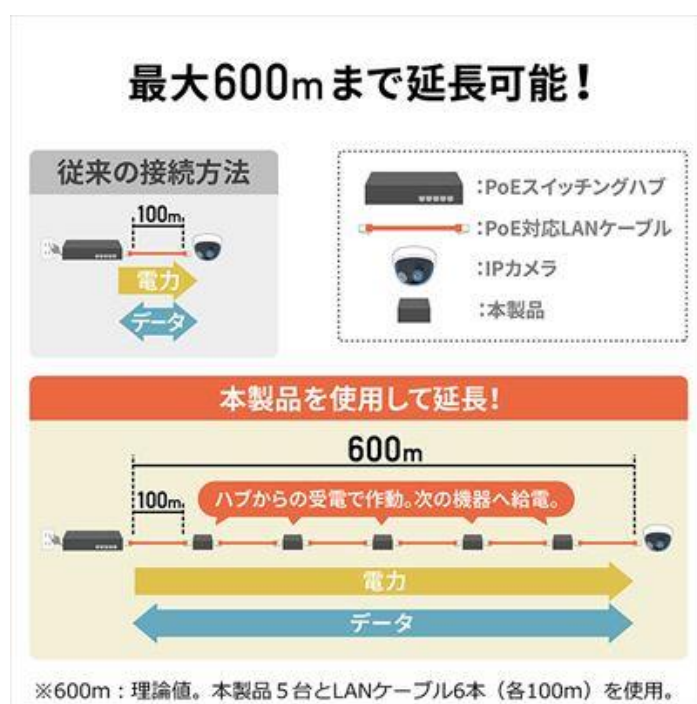

## LAN ケーブルを最大 600m まで延長できる PoE 受電・給電対応エクステンダーを発売

サンワサプライ株式会社（本社：岡山市北区田町 1-10-1、代表取締役社長 山田 和範）が運営している直販サイト『サンワダイレクト』では、PoE に対応し、電源ケーブル不要で LAN ケーブルからデータと電力を受けて動作可能で、本製品を 5 台接続すれば理論値で最大 600m（推奨 420m）延長可能な LAN ケーブル延長 PoE エクステンダー「500-SWH010」を発売しました。

### 掲載ページ

PoE エクステンダー（PoE+・PoE プラス・受電・給電対応・ギガビット・PoE 給電延長・ファンレス・LAN 延長・電源ケーブル不要）

型番：500-SWH010 販売価格：10,926 円（税抜）

<http://sanwa.jp/pr/500-SWH010>

本製品は、LAN ケーブルからの PoE 受電で動作する PoE エクステンダーです。PoE 対応のスイッチングハブやインジェクターなどからの PoE 給電で動作するので、中継・延長時に電源の確保が必要ありません。PoE 給電にも対応しますので、クライアント側への給電も可能です。本製品を 5 台接続すれば理論値で最大約 600m（推奨 420m）まで延長することができます。通信、給電状況を確認できる LED を搭載しています。1Gbps（100Mbps）の通信速度に対応で、動画や画像などの大容量データを扱う場合に最適です。ケーブルのストレート/クロスを自動識別し、接続したケーブルの種類に合わせた動作を行う「AUTO-MDIX」機能に対応しています。放熱性、耐久性に優れたメタル筐体仕様で、ファンレスなので静かなオフィスでも動作音を気にせず使用できます。小型サイズで省スペースに設置でき、壁掛け設置にも対応可能なネジとアンカーを付属しています。

本製品のサイズは、約 W79.3×D86.8×H25.8mm で、重量は約 196g（本体のみ）です。

### 【仕様】

■製品カラー：ブラック

■製品サイズ：約 W79.3×D86.8×H25.8mm

■製品重量：約 196g（本体のみ）

■規格：

IEEE802.3(10BASE-T)、IEEE802.3u(100BASE-TX)、IEEE802.3ab(1000BASE-T)、IEEE802.3x(Flow control for Full-Duplex)

PD ポート IEEE802.3af/at

PSE ポート IEEE802.3af