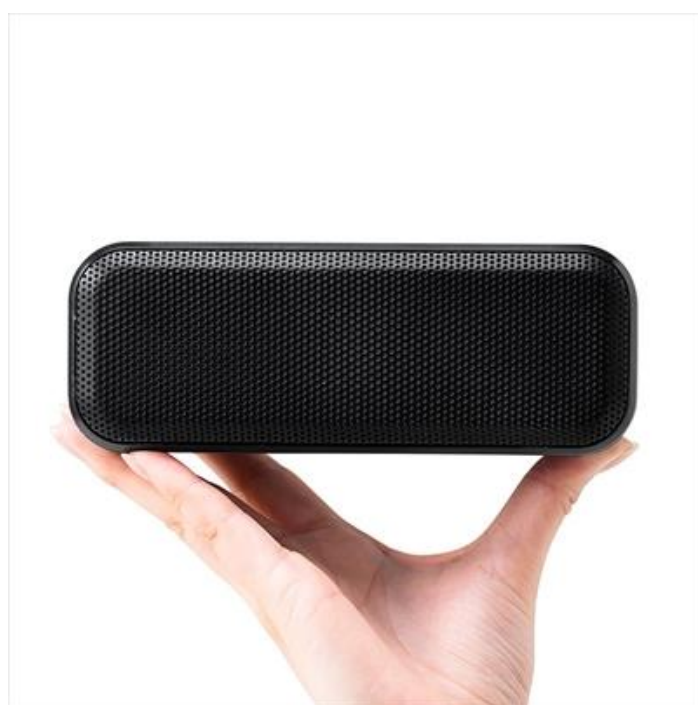

10W高出力×防水 IPX4 対応！コンパクトな Bluetooth スピーカーを発売

サンワサプライ株式会社（本社：岡山市北区田町 1-10-1、代表取締役社長 山田 和範）が運営している直販サイト『サンワダイレクト』では、低音強調パッシブラジエーター搭載で、ワイヤレスで2台接続ができる TWS 機能搭載 Bluetooth スピーカー「400-SP086」を発売しました。

掲載ページ

Bluetooth スピーカー（高出力・防水 IPX4・低音強調・出力 10W）

型番：400-SP086 販売価格：3,164 円（税抜）

<http://sanwa.jp/pr/400-SP086>

特長を動画で見る

<https://youtu.be/Qn7kBmemAVU>

本製品は、小型のボディながら高出力が可能な Bluetooth4.2 搭載のワイヤレススピーカーです。

出力は最大 10W (5W×2) のスピーカーユニットと低音を強調するパッシブラジエーターにより手軽に高音質サウンド楽しむことができます。

本体に IPX4 の防水性能を備え、アウトドアでの使用や調理をしながらのキッチン、入浴時でも使用できます。Bluetooth4.2 を搭載し、iPhone/スマートフォンの音楽をワイヤレスで楽しむことができます。また 3.5mm ステレオミニケーブル接続での有線接続でも使用することができます。

内蔵リチウムイオン電池によるバッテリー駆動、または USB 給電の 2WAY に対応しています。前面中央に高感度マイクを内蔵し、音楽のほかハンズフリースピーカーフォンとしても使用できます。

そして本製品 2 台をワイヤレス接続し、左右のステレオスピーカーとしても使用可能な TWS 機能 (True wireless stereo) に対応しています。完全ワイヤレスで驚きの臨場感を作り出せます。

本製品のサイズは、約 W165.6×D50.4×H61.2mm で重量が約 322g です。

【スピーカー仕様】

- 製品サイズ：約 W165.6×D50.4×H61.2mm
- 製品重量：約 322g
- JIS 保護等級：IPX4
- 実用最大出力：10W（5W+5W）
- 周波数特性：100Hz～20kHz
- スピーカー形式：密閉型フルレンジスピーカー
- スピーカーサイズ：1.5 インチ（直径 40mm） + パッシブラジエーター
- マイク：無指向性コンデンサーマイク
- インピーダンス：4Ω
- 外部入力：3.5mm ステレオミニジャック
- 電源：内蔵リチウムイオン電池（容量：2000mAh）、または USB ポートより給電(DC5V 1A)
- 充電方法：micro USB
- 充電時間：約 3 時間
- 電池持続時間：約 6 時間（ボリューム 50%時） ※使用条件により異なります。
- 付属品：取扱説明書、USB 給電ケーブル（約 60cm） ×1 本 ※3.5mm ステレオミニプラグケーブルは付属していません。
- 生産国：中国
- 取扱説明書：日本語取扱説明書あり
- 保証期間：ご購入日より 6 ヶ月