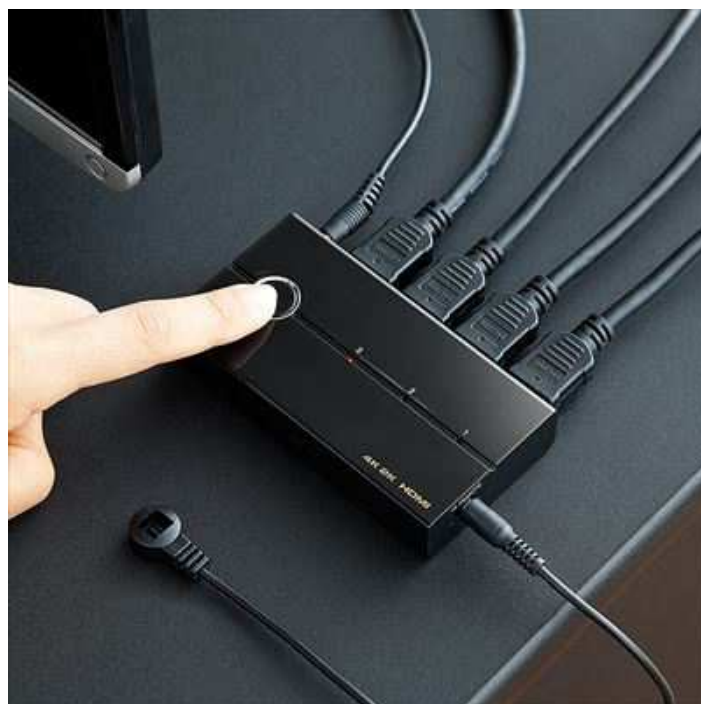

**4K2K 対応で、高画質映像を美しく表現！
3 入力 1 出力対応で完全手動切り替えの HDMI セレクターを発売。**

パソコン周辺機器の通販サイト『サンワダイレクト』では、USB 給電に対応、安定した動作が可能で、本体の切り替えボタン、またはリモコンで機器の切り替えができる HDMI 機器 3 台用の HDMI 切替器「HDMI セレクター（4K2K 対応・3 入力 1 出力・リモコン付・PS4 対応・自動切り替えなし・電源不要・USB 給電ケーブル付）400-SW019」を発売しました。販売価格は 3,685 円（税抜）。サンワダイレクト（本店・楽天市場店・Yahoo! ショッピング店・DeNA ショッピング・au ショッピングモール店・ポンパレモール店・Amazon マーケットプレイス店）のみの限定販売です。

掲載ページ

HDMI セレクター（4K2K 対応・3 入力 1 出力・リモコン付・PS4 対応・自動切り替えなし・電源不要・USB 給電付）

型番：400-SW019 販売価格：3,685 円（税抜）

<http://sanwa.jp/pr/400-SW019>

本製品は、4K テレビに対応した HDMI セレクターです。高性能な再生機器から映し出される美しい映像をそのままに、複数の機器を接続・再生できます。3 台の HDMI 機器を 1 つの HDMI ポートで共有することができます。テレビの HDMI ポートが足りないときや 1 ポートで複数の機器を使用したいときに便利です。接続は HDMI ケーブルでテレビ等の出力機器と再生機器をつなぐだけですぐに使用できます。本体から離れていても切り替えできるリモコンと受信機付きで、テレビ背面に本体を設置してもリモコン操作が可能です。切り替えは本体の切り替えスイッチ・リモコンのみで再生機器を選択する完全手動切り替え仕様です。録画予約などによる急な切り替え動作などの、機器の電源 ON・OFF による自動切り替え機能に影響することがなく、安心して使用できます。また、USB 給電ケーブル付きで、もしもの電源供給不足による映像の乱れや途切れなども USB 給電することにより回避できます。入力端子・出力端子が同じ面にあるので、ケーブルが前に飛び出すことなく、きれいに配線できます。裏面には、ラバー素材の滑り止めが付いています。全ての HDMI ポートに金メッキ加工されており、サビに強く、接触不良を防ぎます。