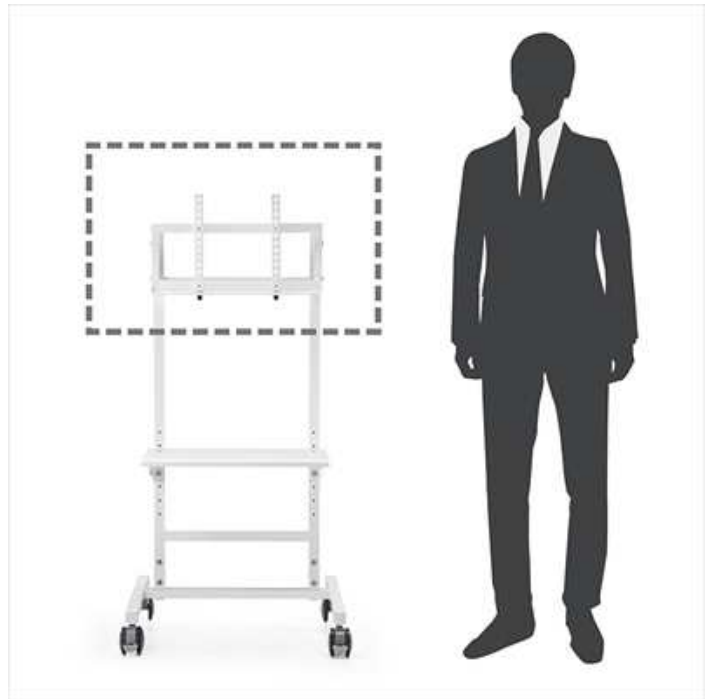

**省スペースに設置できるコンパクトサイズで
ディスプレイの高さを変更できるテレビスタンドを発売。**

パソコン周辺機器の通販サイト『サンワダイレクト』では、20～32型ディスプレイ対応のコンパクトタイプで、高さを98～118cm、角度も17°調整可能でレコーダーなども設置できる棚付きのディスプレイスタンド「テレビスタンド(キャスター付き・20～32型対応・棚板付き) 100-PL007」を発売しました。販売価格はそれぞれ21,111円(税抜)。サンワダイレクト(本店・楽天市場店・Yahoo!ショッピング店・DeNAショッピング店・ポンパレモール店・Amazonマーケットプレイス店)のみの限定販売です。

掲載ページ

テレビスタンド(キャスター付き・20～32型対応・棚板付き)

<http://direct.sanwa.co.jp/ItemPage/100-PL007>

本製品は、省スペースに設置できるディスプレイスタンドです。対応サイズが20～32型までのテレビで、大型タイプと異なり会社での会議用としてや、店舗などでのデジタルサイネージ用のスタンドとして最適なスタンドです。ディスプレイの高さを見る人の目線に合わせて調整が可能です。98～118cmまで調整できるので、立っている人、座っている人に合わせて見やすい位置に設置できます。ディスプレイ本体の他、レコーダーやプレーヤーなども設置できる棚板付きで、別途サブテーブルなどを用意する必要がなく一緒に設置可能です。棚板の高さも41～61cmで調整可能です。スタンドの移動時に便利なキャスターを標準装備しています。直径75mmの比較的大きめのキャスターで、軽い力で楽に移動が可能です。前2つのキャスターにはストッパーが付いているので、設置した際に不意に動くことなく安心して使用できます。金属フレームを採用しているので強度があり、マグネットタイプの電源タップなどを設置することができます。

本製品のサイズはW639×D575×H1063～1263mmで、重量は約13.7kgです。総耐荷重は40kg(ディスプレイは30kg)までです。対応VESAは100×100mm、200×200mm、200×100mmです。

テレビスタンド（キャスター付き・20～32型対応・棚板付き）

型番：100-PL007 販売価格：21,111円（税抜）

<http://direct.sanwa.co.jp/ItemPage/100-PL007>

【特長】

- 会社での会議用としてや、店舗などでのデジタルサイネージ用のスタンドとして最適なディスプレイスタンドです。
- 省スペースに設置でき、スペースをあまり取れない場所でも使用しやすいコンパクトサイズです。
- 20型～32型までのディスプレイの搭載が可能で、対応VESAは100×100mm、200×200mm、200×100mmです。
- レコーダーやプレイヤーの設置も可能な棚付きで、AV機器なども設置可能です。棚板の高さは6段階で固定することができます。
- ディスプレイの角度は17°調整可能です。
- ディスプレイの高さは10段階で調整可能（98～118cm）です。
- 移動に便利な大型キャスター（直径75mm）搭載で、前方2個はストッパー付きです。