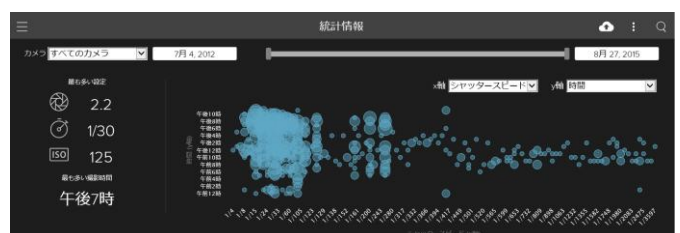

●インテリジェントなシーン判別機能による自動整理

高度な画像解析により Eyefi クラウド上の画像をシーン認識し、各画像に自動で「風景」「食事」「人物」などの 10 の主なカテゴリーと 80 のサブカテゴリーに分類されるので簡単にタグ付け、カテゴリ分けすることが可能。また一度タグ、アルバム名、地点情報、日付情報等で条件を設定し、スマートビューとして保存を作成すれば、新しく Eyefi クラウドに追加された写真の中で、その条件に合致するものは自動で追加され、自動整理することができます。

●いつでもどこでもフォトコレクションを閲覧可能

同期後は複数のデバイスから自由に閲覧・編集することが可能。またフォトコレクションは、ネットワーク接続がない状態でも閲覧、編集が可能なため、いつでもどこからでも、友達や家族にすぐシェアできます。

●統計情報

統計情報は、カメラ機種名、撮影日時、絞り値、シャッター速度、ISO 感度、露出モードなどといった項目をもとに画像を絞り込み、グラフ化してくれる機能です。ベストショットのカメラ設定も確認できるため、カメラスキルアップにも役立ちます。