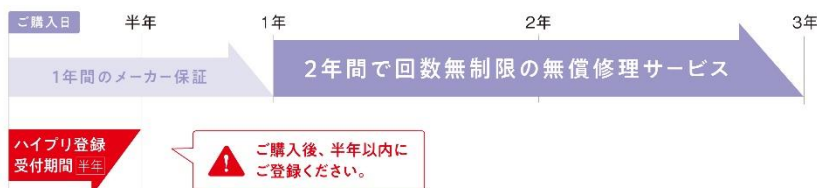

【1】印刷速度が約 1.5 倍^{※2}に向上

…A4 モノクロ・カラーともに 1 分あたり約 30 枚^{※2}の高速印刷を実現しました。また、1 枚目の印刷スピード^{※4}が従来製品の 6 秒から 4.6 秒となり、印刷の待ち時間をさらに短縮します。

【2】耐久性が約 2 倍に向上

…従来機種では約 15 万ページだった本体の耐久性が約 2 倍に向上し、約 30 万ページ^{※3}の高耐久を実現しました。大量に印刷するビジネス用途でも長くお使いいただけます。

自動ノズルチェック機能

…印刷物にスジが入るなどの印字不良の原因となるプリントヘッドのエラーを検知し、自動でメンテナンスを行います。プリントミスによるインクや用紙の無駄を軽減し、手動メンテナンスや再印刷にかかる時間を抑えることで、印刷業務を効率化します。

保証期間を延長できる

…ブラザーオンライン「ハイプリ」にご登録いただくことで、1 年間のメーカー保証期間に加えて 2 年間回数無制限の無償修理サービス^{※5}をご利用いただけます。保証期間を延長することができ、長く安心してお使いいただけます。

Brother Online
ハイプリ

大容量インクカートリッジとサブタンクを搭載～「ファーストタンク」シリーズ～

FIRST
TANK

【1】1 回のインク交換で約 5,000 枚^{※6}印刷できる

…1 回のインク交換で A4 モノクロは約 6,000 枚、カラーは約 5,000 枚^{※6}の印刷が可能で、インク交換の手間を削減します。インクカートリッジは今まで通り製品の前面から交換できます。

【2】サブタンク搭載で印刷中のインク切れも安心

…インク全色をカートリッジからサブタンクに注入するシステムを採用し、カートリッジ内のインクを使い切っても約 200 枚^{※7}印刷できます。予備のインクカートリッジがないときや、すぐに購入できないときでも安心です。