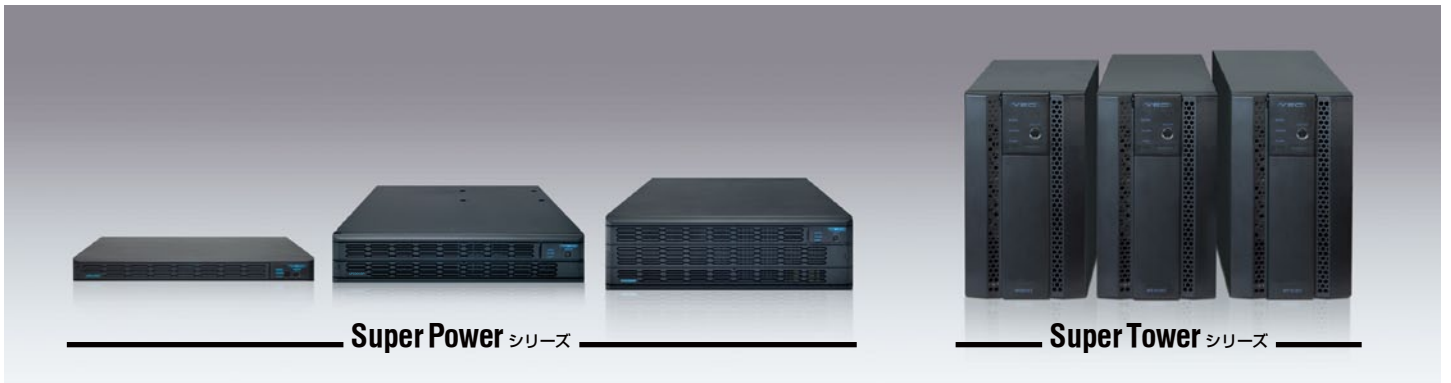

対応 UPS

特長

つなげるだけの簡単設定

YENet AgentをUPSに差し込み、添付のCD(UPS監視ソフト:YENetClient)をセットするだけで簡単にインストールでき、設定も簡単です。

監視ソフトウェア8台までインストール可能

添付のUPS監視ソフト(YENetClient)を8台のパソコンにインストール可能。停電などの電源異常発生時にネットワーク経由で、自動シャットダウンします。

※シャットダウンをより安全に行う為には、8台までの管理を推奨しております。

- ■ブラウザでリモート操作が可能です。
- ■SNMP エージェント機能をサポート、RFC1628 に対応。
- ■イベント発行時にe-mail、SNMPでお知らせします。
- ■日報やLOG容量オーバー時等メールを送信します。保守メンテナンス時に役立ちます。
- ■NTP(Network Time Protocol)に対応し、自動でタイムサーバと同期します。
- ■設定内容を保存、読み込みができます。また、複数のボードを導入した場合、全てに同じ設定をコピーできます。
- ■RoHS対応(UPSに搭載した状態)

動作環境

対応OS	Windows XP (x86)、Vista (x86、x64)、7 (x86、x64) Windows Server 2003 Standard/Enterprise (x86)、 2003 R2 Standard/Enterprise (x86、x64)、2008 Standard Enterprise (x86、x64)、2008 R2 Standard/Enterprise (x64)	推奨ブラウザ	●Microsoft Internet Explorer 7.0以降 ●Firefox 4.0以降
		Ethernet	100BASE-TX/10BASE-T、全二重/半二重オートネゴシエーション対応
		動作温度	0～+55℃

情報提供サービス

当社のインターネットホームページでは、製品の詳細な紹介を行っております。ぜひご利用ください。

ホームページアドレス	http://www.yutakadenki.jp/	Eメール	upssales@po.yutakadenki.co.jp

UPSお客様相談窓口 商品全般のご相談

UPSフリーダイヤル **0120-455125** 受付時間は平日の9:00～17:00
Eメール upssales@po.yutakadenki.co.jp

保守サービス、修理相談窓口

UPSフィールドサービス **TEL 0494-24-9321** 受付時間は平日の9:00～17:00
Eメール ups-fs@po.yutakadenki.co.jp

●本カタログに記載の会社名、製品名は、それぞれ会社の商標又は登録商標です。 ●記載されている製品の内容、仕様等は平成24年1月現在のものです、予告なく変更する場合があります。

株式会社 ユタカ電機製作所
本社 〒141-0031 東京都品川区西五反田7-25-5 ニッセイ五反田アネックス
UPS営業グループ TEL: 03-5436-2780 FAX: 03-5436-2785
特機営業グループ 〒369-1412 埼玉県秩父郡皆野町皆野1632
TEL: 0494-62-3732 FAX: 0494-62-3731
西日本営業所 〒540-0036 大阪市中央区船越町1-3-4 ツリーモント宝永
TEL: 06-6945-0818 FAX: 06-6943-8804

YUTAKA ELECTRIC MFG. CO., LTD.

<ご用命 お問合せは…>