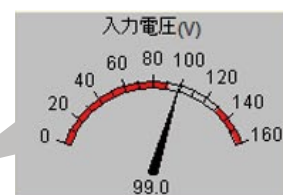

## NEW! YENetAgent

2012年1月発売

外形寸法(W×H×D)100×25×110mm

対応モデル

SuperPower SuperTower

インストールもらくらく簡単です。

### 特長 2 グラフ表示で電源状態が 分かりやすい

ネットワーク上のコンピューターなら、いつでもどこでもリアルタイムに電源状態を管理できます。

視認性の高いグラフ表示