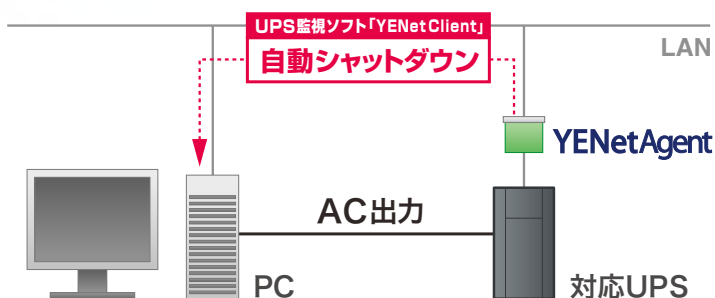

# ネットワークでUPS管理 さらに導入しやすくしました。

MIB  
RFC1628  
世界標準

## NEW! YENetAgent

2012年1月発売

外形寸法(W×H×D)100×25×110mm

対応モデル

SuperPower SuperTower

インストールもらくらく簡単です。

### 特長 2 グラフ表示で電源状態が 分かりやすい

ネットワーク上のコンピューターなら、いつでもどこでもリアルタイムに電源状態を管理できます。

視認性の高いグラフ表示