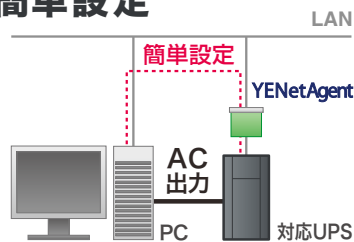

特長

つなげるだけの簡単設定

YENet AgentをUPSに差し込み、添付のCD(UPS監視ソフト:YENetClient)をセットするだけで簡単にインストールでき、設定も簡単です。