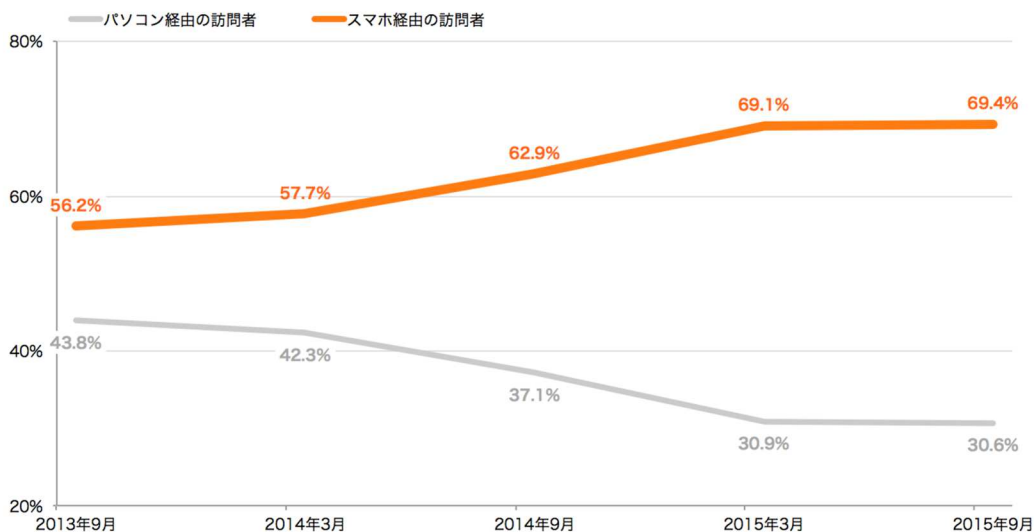

■スマートフォンでの教習所探しが加速する中、掲載教習所も急増中！

若年層を中心とした情報収集手段の変化に伴い、教習所探しも急速にスマートフォン化が進んでいます。教習所検索サイト「教習所サーチ」に訪問している利用者の端末を見ると、2年前の2013年9月には56.2%だったスマートフォンでの訪問者が、直近の2015年9月には69.4%まで上昇しています(参考資料1)。訪問者の変化に伴って、スマートフォンの集客に強い、教習所サーチに掲載する教習所の数も急増しています(参考資料2)。

教習所サーチでは、これからもサイトの運営や、スマートフォンアプリの提供などを通じて、より多くの教習所を探すユーザーと、教習生を集めたい教習所のマッチングに努めて参ります。

<参考資料1>教習所検索サイト「教習所サーチ」の訪問者の利用デバイスの変化