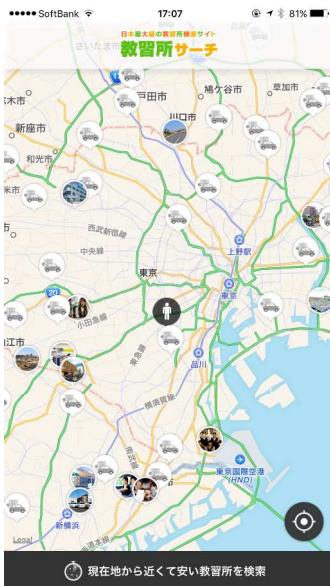

## 業界初！現在地から近くて安い教習所が一瞬で見つかる 教習所検索アプリが App Store に登場！

自動車教習所ポータルサイト「教習所サーチ」を運営する、株式会社 WAKUWAKU（本社：東京都渋谷区 代表取締役社長：亀川 弘晃 以下、WAKUWAKU）は、スマートフォンで「現在地」から近くて安い教習所を一瞬で検索できる教習所検索アプリ『教習所サーチアプリ』を2015年10月27日より App Store にて提供開始しました。

### <教習所サーチアプリとは？>

教習所を探す際に、大きなポイントとなる「近さ・通いやすさ」と、「教習料金の安さ」を検索できる機能に特化した教習所探しアプリケーションです。教習所を探す際にこだわるポイントは「通いやすさ」と「料金」という多くのユーザーの声（図1）から生まれた当アプリは、100件以上の教習所の中から、簡単な操作で自分が今いる場所から最も近くて、最も安い教習所が一瞬で検索できます。

図1：教習所を決めたポイントと通学の許容時間

### ▼ポイント1：GPSで近くの教習所が一目瞭然！

アプリを立ち上げるとすぐに、自分の現在地周辺の教習所が、地図で閲覧できます。教習所探しの一番のポイントとなる「通いやすさ」が一目で分かるシンプルなユーザビリティを提供します。

### ▼ポイント2：業界初！現在地から近くて安い教習所が一目瞭然！

さらに、「現在地から近くて安い教習所を検索」のボタンをタップすると、縦軸を「教習料金(下に行くほど教習料金が安い)」で、横軸を「現在地からの距離(左に行くほど現在地から近い)」とした、レーダー状の画面の中に教習所がマッピングされます。

この機能を使うと、自分が今いる場所から近くて、安い教習所が簡単に見つけられます。