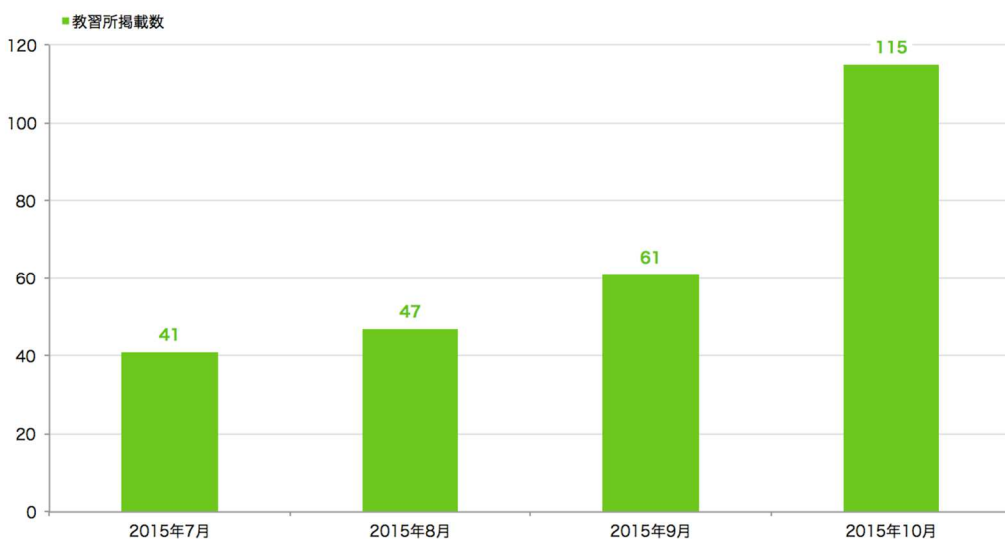

<参考資料2>スマートフォンに強い「教習所サーチ」の掲載教習所数の変化