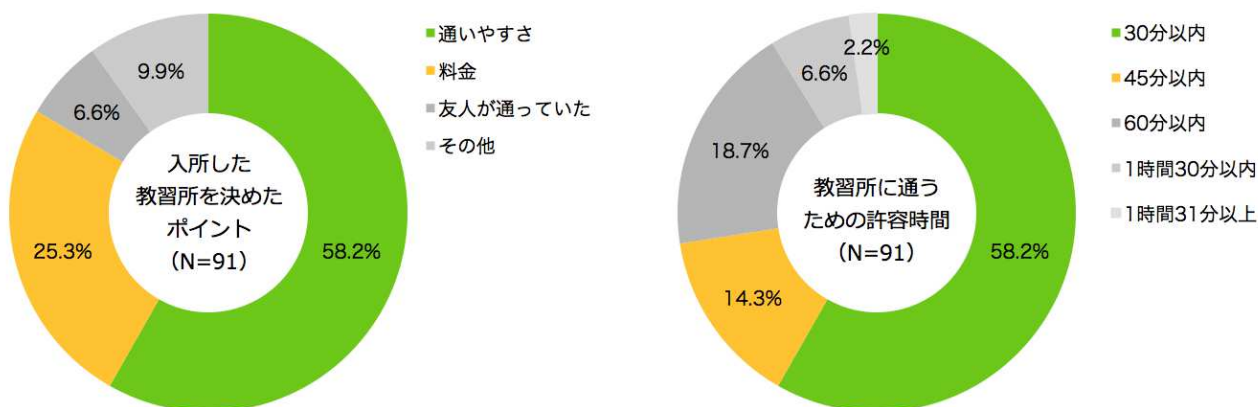

## 業界初！現在地から近くて安い教習所が一瞬で見つかる 教習所検索アプリが App Store に登場！

自動車教習所ポータルサイト「教習所サーチ」を運営する、株式会社 WAKUWAKU（本社：東京都渋谷区 代表取締役社長：亀川 弘晃 以下、WAKUWAKU）は、スマートフォンで「現在地」から近くて安い教習所を一瞬で検索できる教習所検索アプリ『教習所サーチアプリ』を2015年10月27日より App Store にて提供開始しました。

### <教習所サーチアプリとは？>

教習所を探す際に、大きなポイントとなる「近さ・通いやすさ」と、「教習料金の安さ」を検索できる機能に特化した教習所探しアプリケーションです。教習所を探す際にこだわるポイントは「通いやすさ」と「料金」という多くのユーザーの声（図1）から生まれた当アプリは、100件以上の教習所の中から、簡単な操作で自分が今いる場所から最も近くて、最も安い教習所が一瞬で検索できます。

図1：教習所を決めたポイントと通学の許容時間

調査概要：株式会社 WAKUWAKU 調べ / 調査方法：教習所検索サイト、「教習所サーチ」から教習所に入所した利用者に対して、アンケートを実施。有効回答数 91 名。