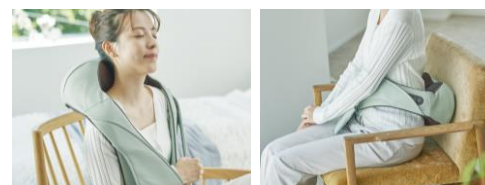

### 首、肩の筋肉疲れをしっかり揉みほぐし

PCやスマートフォンの使用などにより首・肩の筋肉の疲れを感じる方に。

左右に配置された大小合計8個のもみ玉が回転して、

首から肩にかけてリズムカルに揉みほぐします。

回転方向（内回り/外回り）や、速度（3段階）を切り替えて

自分好みのマッサージにアレンジすることができます。

ヒーターはON/OFFの切り替えも可能です。

### 身体のさまざまな部分に

本体に腕を通すことで首や肩に密着し、しっかり揉みほぐしができる構造です。

腕の力で揉みほぐす強さ調節も可能です。

位置を変えれば首周りだけでなく、背中や腰回りの筋肉もほぐすことができます。

首・肩に

腰・背中にも