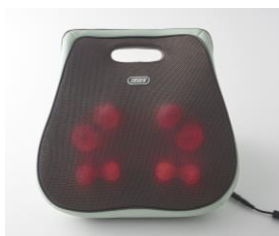

### 8個のもみ玉で揉み上げ、揉み下げ

上部のもみ玉が回転してしっかりと「もみほぐし」。

1分おきに逆回転し、双方向にマッサージします。

下部はもみ玉が緩やかな弧を描くように上下に移動し、

「指圧」でコリ固まった箇所をしっかりアプローチ。

ヒーターはON/OFFの切り替えが可能です。

### 身体にフィットしてしっかりと揉みほぐし

身体のカーブに沿うようにデザインされているため、

腰はもちろん、その他の部位にもしっかりとフィットし、

背中・腰・ふくらはぎなど幅広くマッサージできます。

腰に

肩甲骨・背中に