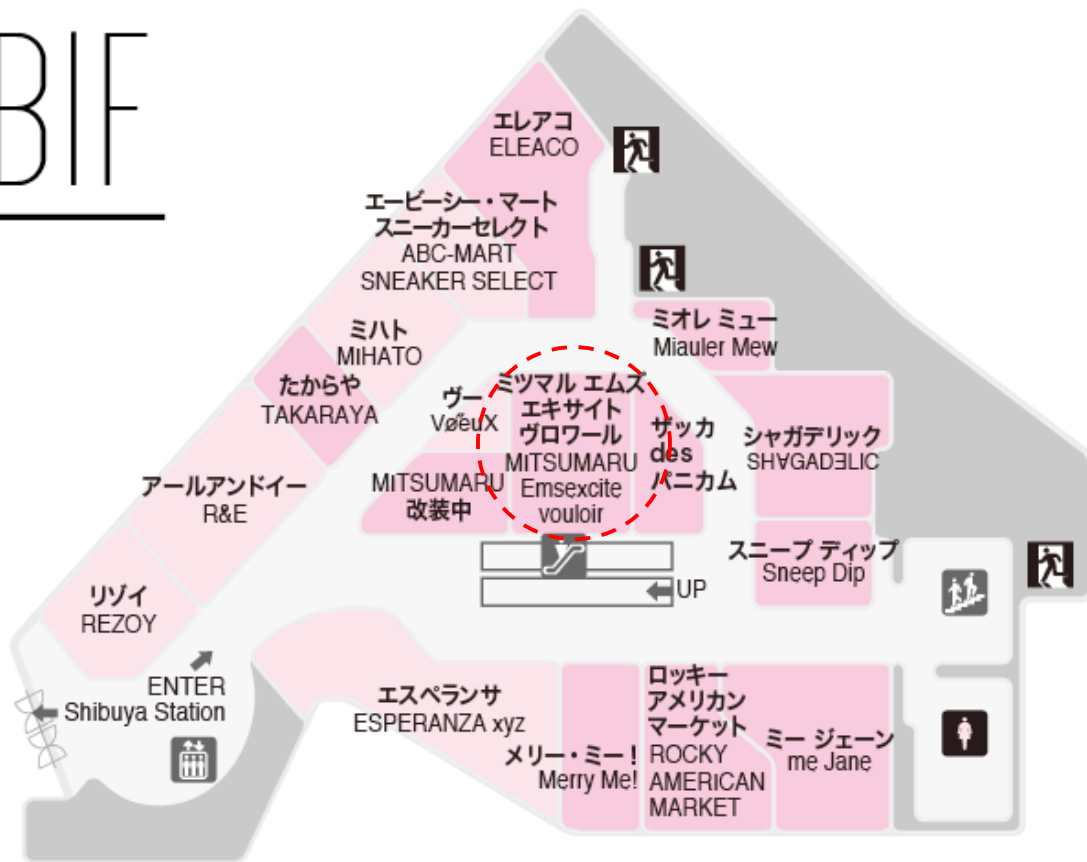

メディア関係者各位
プレスリリース

2014年12月24日
株式会社渋谷フェイス

**MITSUMARU INGNI Premium Store が1月2日（水）に
渋谷109 地下2F 特設福袋販売会場にて
「2015年渋谷109で最大級の1000個の福袋」を販売いたします。**

渋谷109で大人気のMITSUMARU INGNI Premium Store（ミツマル イング プレミアムストア）が2015年1月2日（水）AM6：00より、渋谷109地下2階特設福袋販売会場にて福袋を販売することを決定しました。

■販売個数：120個

■福袋内容：アウター、ニット、カーデ、シャツ、ワンピース、チュニック、レギンス、バッグ、小物等含む計9点予定(¥50,000相当分)

MITSUMARU Emsexcite vouloir

■実施日時：2015年1月2日(水) AM7:00～ ※福袋なくなり次第で終了となります。

■販売場所：渋谷109 地下1F店舗

■福袋金額：¥10,800(税込) 予定

■販売個数：50個

■福袋内容：アウター、ニット、小物等を含む計4～5点

[MITSUMARU INGNI Premium Store 福袋販売場所]

*福袋の特設販売会場は地下2階になります。

[MITSUMARU allamanda/HEAVEN AND EARTH/ Emsexcite vouloir 福袋販売場所]

BIF

MITSUMARU INGNI Premium store mitsumargroup.com	MITSUMARU <i>Wallamanda</i> mitsumargroup.com
MITSUMARU HEAVEN AND EARTH mitsumargroup.com	MITSUMARU Emsexcite <i>vouloir</i> mitsumargroup.com