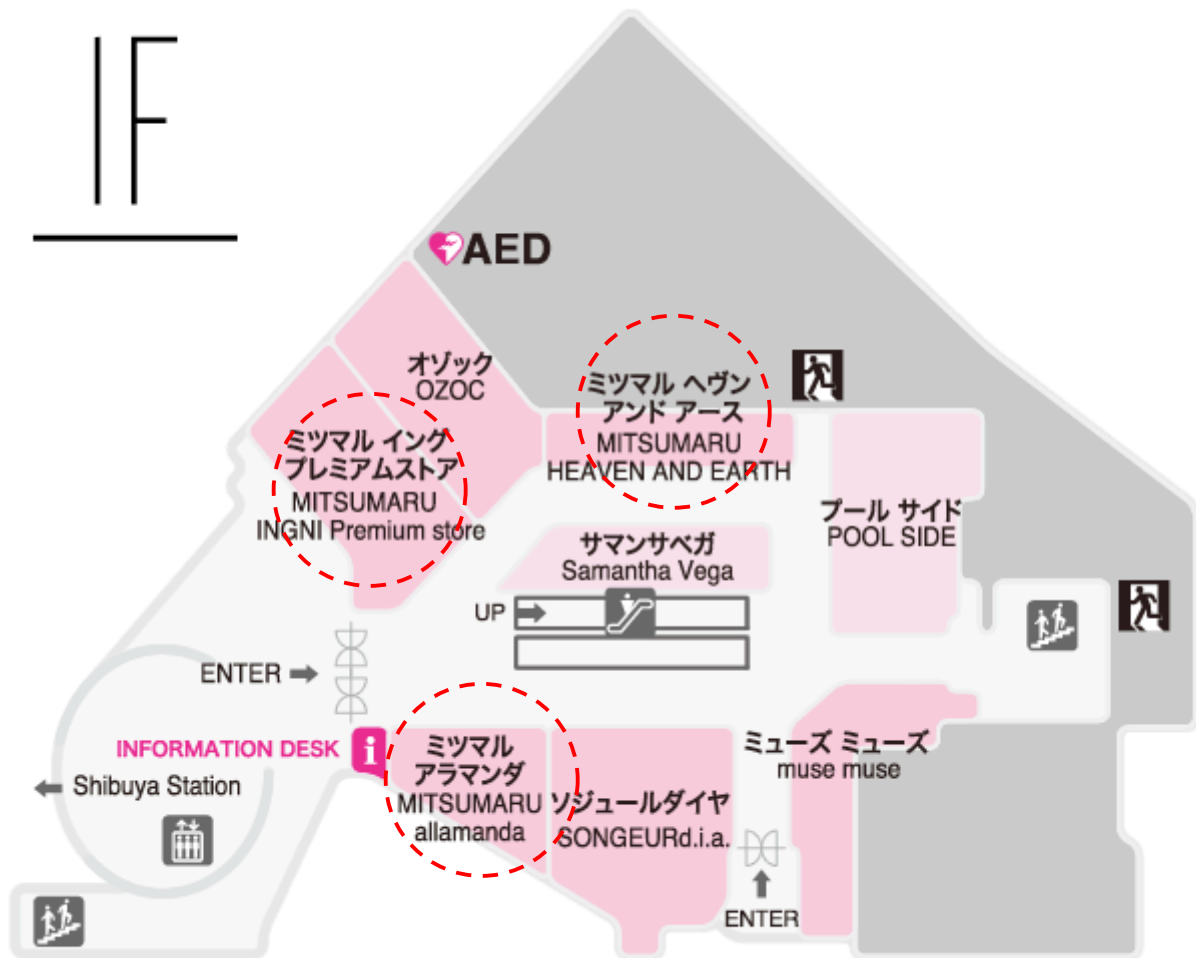

■販売場所：渋谷109 1F店舗

■福袋金額：¥10,800(税込)

■販売個数：100個

■福袋内容：アウター、ニット、小物等を含む計6～7点予定

MITSUMARU HEAVEN AND EARTH

■実施日時：2015年1月2日(水) AM7:00～ ※福袋なくなり次第で終了となります。

■販売場所：渋谷109 1F店舗

■福袋金額：¥10,800(税込)

■販売個数：120個

■福袋内容：アウター、ニット、カーデ、シャツ、ワンピース、チュニック、レギンス、バッグ、小物等含む計9点予定(¥50,000相当分)

MITSUMARU Emsexcite vouloir

■実施日時：2015年1月2日(水) AM7:00～ ※福袋なくなり次第で終了となります。

■販売場所：渋谷109 地下1F店舗

■福袋金額：¥10,800(税込) 予定

■販売個数：50個

■福袋内容：アウター、ニット、小物等を含む計4～5点

[MITSUMARU INGNI Premium Store 福袋販売場所]

*福袋の特設販売会場は地下2階になります。

[MITSUMARU allamanda/HEAVEN AND EARTH/ Emsexcite vouloir 福袋販売場所]

BIF

MITSUMARU INGNI Premium store mitsumargroup.com	MITSUMARU <i>Wallamanda</i> mitsumargroup.com
MITSUMARU HEAVEN AND EARTH mitsumargroup.com	MITSUMARU Emsexcite <i>vouloir</i> mitsumargroup.com