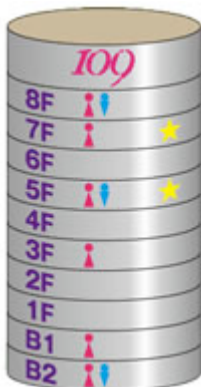

◎MITSUMARU INGNI Premium Store 福袋販売開始時間は、渋谷109開館時間と異なります。

(MITSUMARU INGNI Premium Store、福袋販売AM 6:30～、渋谷109開館AM7:00～)

◎渋谷109 1F店舗では通常商品の販売をいたします。(AM7:00～)

◎B2F 特設福袋会場では、MITSUMARU INGNI Premium Storeの福袋のみ販売いたします。他MITSUMARU店舗の福袋は各店舗にて販売いたします。

MITSUMARU allamanda

■実施日時：2015年1月2日(水) AM7:00～ ※福袋なくなり次第で終了となります。

■販売場所：渋谷109 1F店舗

■福袋金額：¥10,800(税込)

■販売個数：100個

■福袋内容：アウター、ニット、小物等を含む計6～7点予定

MITSUMARU HEAVEN AND EARTH

■実施日時：2015年1月2日(水) AM7:00～ ※福袋なくなり次第で終了となります。

■販売場所：渋谷109 1F店舗

■福袋金額：¥10,800(税込)

■販売個数：120個

■福袋内容：アウター、ニット、カーデ、シャツ、ワンピース、チュニック、レギンス、バッグ、小物等含む計9点予定(¥50,000相当分)

MITSUMARU Emsexcite vouloir

■実施日時：2015年1月2日(水) AM7:00～ ※福袋なくなり次第で終了となります。

■販売場所：渋谷109 地下1F店舗

■福袋金額：¥10,800(税込) 予定

■販売個数：50個

■福袋内容：アウター、ニット、小物等を含む計4～5点

[MITSUMARU INGNI Premium Store 福袋販売場所]