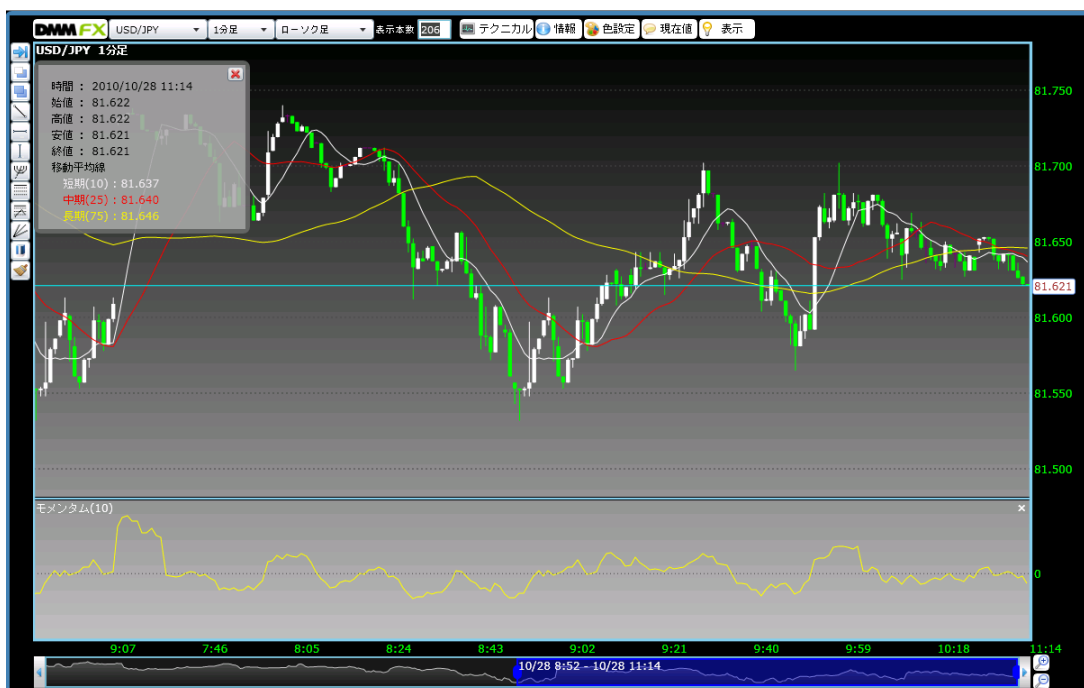

+++++

【DMM FX/DMM CFD】プレミアチャートをリリース

豊富なテクニカルツールを自由にカスタマイズ！

Web ブラウザ向けRIAプラットフォーム「Microsoft® Silverlight®」を採用

+++++

株式会社 DMM. com 証券（本社：東京都中央区 代表取締役 谷川龍二、以下「当社」）は、10月30日（土）より、DMM FXとDMM CFDの両方で利用できるプレミアチャートをリリースいたします。

プレミアチャートは、Web ブラウザ向けRIA(Rich Internet Application)プラットフォーム「Microsoft® Silverlight®」を採用し、店頭外国為替証拠金(DMM FX)取引、店頭デリバティブ(DMM CFD)取引の口座をお持ちのお客様が無料で利用できるチャートツールになります。

プレミアチャートは、全22種類の豊富なテクニカルツールがご利用可能で、各テクニカルツールのパラメータ（数値）や、ローソク足や背景の色も自由に変更でき、お客様の投資手法に合った、自由なテクニカル分析が可能となりました。

チャート表示では話題の平均足表示も対応しております。

(プレミアチャートの主な特徴)

- ・ DMM FX 取扱いの全 12 通貨ペア、DMM CFD 取扱いの全 8 銘柄を表示可能
- ・ 全 22 種の豊富なテクニカルツール
- ・ 充実の描画オブジェクト（トレンドライン、フィボナッチ等）
- ・ 各テクニカルツールのパラメータ（数値）の変更可能
- ・ ローソク足や背景などの色の変更可能
- ・ 人気の「平均足」が利用可能
- ・ 利用料無料（DMM FX または DMM CFD の口座をお持ちのお客様は無料にご利用いただけます）