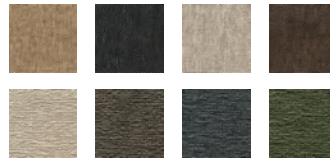

SÉRIEUX SOFA セリュー ソファ
199,500円(190,000)
W1900×D845×H750 SH380 AH485
COLOR:Ivory, Light Chocolate, Bitter chocolate,
Burgundy(NEW), Medium Chocolate(NEW),
Black(NEW)

NEW fabric

「セリュー ソファ」は、ディテールにこだわったソファです。一辺を削った脚が、スクエアなフォルムにさりげないアクセントを演出。柔らかなクッションと滑らかな本革の肌触りからは、ゆったりと体を包まれるような贅沢な座り心地をご堪能いただけます。長くお使いになるほどに革の風合いが増す、味わい豊かな1台です。

photo : Taro Hirano Stylist : Fumiko Sakuhara

LOBULO SOFA (C3) ロプロ ソファ (C3)
249,900円(238,000)～
W1900×D875×H700 SH390 AH535

LOBULO SOFA (1) ロプロ ソファ (1)
168,000円(160,000)～
W1100×D875×H700 SH390 AH535

Lobulo fabric

NEW

NEW

たっぷりとした丸いアームとふっくら弾むような座面が心地よいカバーリングソファ。カバーはおすすめのロプロ ファブリックの他に、お好みのファブリックでもお仕立てできます。季節やインテリアに合わせた着せ替えもお楽しみください。

photo : Masayuki Hayashi Stylist : Fumiko Sakuhara

< INFORMATION >

約2年ぶりの新作カタログが、2010年5月発刊予定です。新作カタログのご希望の方は、以下までお問い合わせください。

Contact(この商品に関する取材/リースについてのお問い合わせは下記まで)

株式会社イデー プレス担当 / 大島タダトモ e-mail:oshima@idee.co.jp
〒170-8424 東京都豊島区東池袋4-26-3
tel. 03-5953-4562 fax. 03-5953-4567 http://www.ideo.co.jp