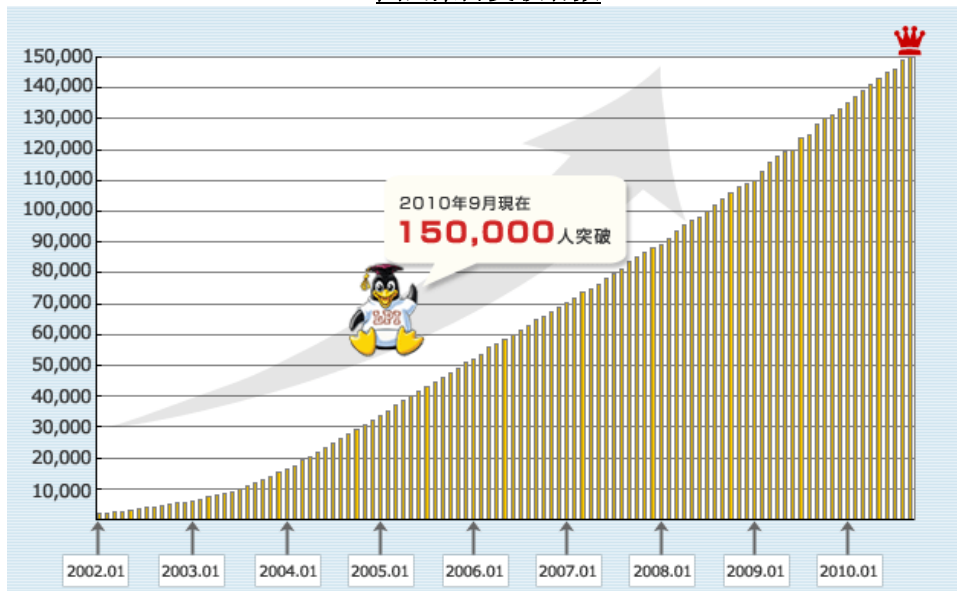

日本での LPIC 受験者数の推移 (2010 年 9 月現在)

- 2000 年 1 月 Level1 (英語) の試験を開始
- 2000 年 10 月 Level1 (日本語) の試験を開始
- 2001 年 11 月 Level2 試験を開始
- 2003 年 8 月 LPIC 国内受験者総数 1 万人突破
- 2004 年 12 月 LPIC 国内受験者総数 3 万人突破
- 2005 年 4 月 Level1 認定者が 1 万人突破
- 2005 年 12 月 LPIC 国内受験者総数 5 万人突破
- 2006 年 1 月 Level3 試験を開始
- 2007 年 4 月 Level1 認定者が 2 万人突破
- 2007 年 7 月 Level2 認定者が 5 千人突破
- 2008 年 8 月 LPIC 国内受験者総数 10 万人突破
- 2010 年 8 月 Level1 認定者数 **38,000 人** 以上、Level2 認定者数 **10,600 人** 以上、Level3 認定者数 **2,700 人** 以上
- 2010 年 8 月 LPIC 国内受験者総数 **15 万人** 突破

国内累計受験者数