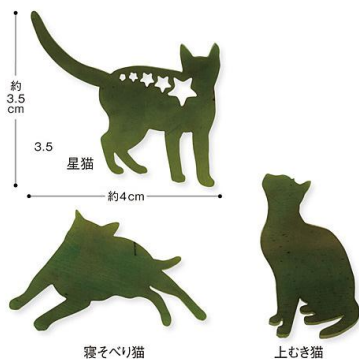

「にゃん麺」のトッピングにもおすすめ！

お料理を飾って踊る ねこんぶの会

月1セット ¥980 (+8% ¥1,056)

→うち30円は「フェリシモの猫基金」として運用されます。（基金部分は非課税）

- ・セット内容 / 型抜き乾燥こんぶ8枚（シルエット2ポーズ各3枚、模様抜き柄1ポーズ2枚）
- ・原材料名 / 天然こんぶ
- ・毎月1回、3種類の中から、ローテーションで、1セットずつお届けします。2巡目以降、お届け順序が変わることがあります。

（原料原産地名：北海道 製造加工：日本）

詳細とお申し込み >>> <http://www.feli.jp/s/pr151106/4/>