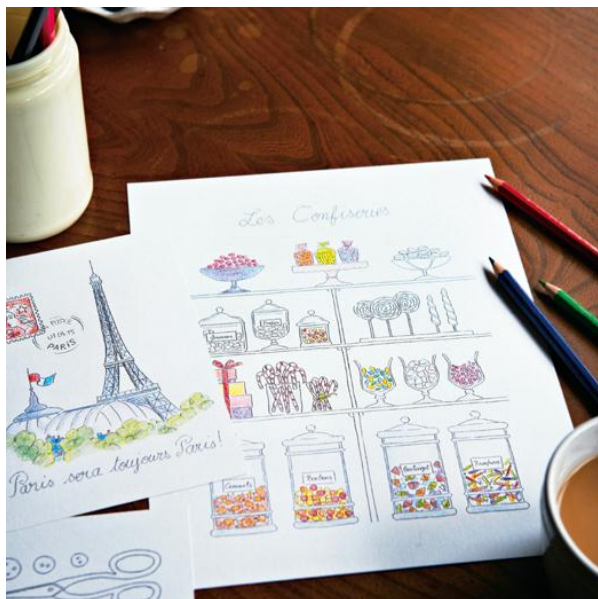

紙ホルダーに入れて
お届けします。 アンヌさんの
お手本付き。

塗り絵は
大2種3枚ずつ
小2種3枚ずつ
をセット

気持ちのおもむくままに！ パリを旅するコロリアージュの会（6回限定コレクション）

月1セット 通常価格¥1,300 (+8% ¥1,404) ⇒ **初回お試し価格¥1,200 (+8% ¥1,296)**

・セット内容 / 材料セット（塗り絵：〈大〉2種類各3枚 〈小〉2種類各3枚）、塗り絵のお手本、文具、紙ホルダー、情報カード

・素材 / 紙

・サイズ / 塗り絵：〈大〉約20×25cm 〈小〉約10.7×15.4cm

・毎月1回、6種類の中から、1セットずつお届けします。（このコレクションは、6回のお届けで完了します）

・この会は、アンヌ・ソイエ＝フルネルさんと一緒に企画し、キット化したコレクションです。（日本製）

>>> <http://www.feli.jp/s/pr160202/5/>

デジタルカタログで見る >>> <http://www.feli.jp/s/pr160202/6/>

■大人の女性の応援メディア「大人時間カフェ」では、大人のぬり絵の魅力ほかをご紹介します。

>>> <http://www.feli.jp/s/pr160202/7/>

■商品のご注文・お問い合わせ

0120-055-820 （通話料無料）

0570-005-820 （通話料お客さま負担）

（受付時間：月曜～金曜/午前9時00分～午後5時）

※携帯電話など「0120」を利用できない場合は、「0570」で始まる番号をお使いください。

※お客さまからのお電話は、ご注文の内容を確認・記録するために録音させていただいております。

※「0570」通話料は20秒につき10円（税別）がかかります。

※PHS・一部のIP電話ではご利用できない場合があります。

◆本件に関するお問い合わせ先

株式会社フェリシモ 本社広報部（吉川・中島・市川）
TEL. 078-325-5700 FAX. 078-331-1192
e-mail: press@felissimo.co.jp

株式会社フェリシモ 東京広報（石井）
TEL. 03-3402-5230 FAX. 03-3402-5231
e-mail: tko@felissimo.co.jp

— 会社概要 —

社 名：株式会社フェリシモ
本 社 所 在 地：〒650-0035 神戸市中央区浪花町59番地
代 表 者：代表取締役社長 矢崎和彦
創 立：1965年5月
事 業 内 容：自社開発商品をカタログやウェブサイトにて全国の生活者に販売するダイレクトマーケティング事業