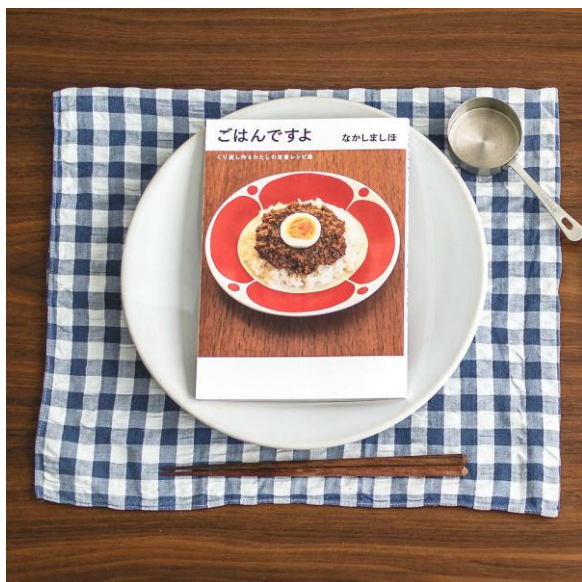

※お届け順はフェリシモにおまかせください。

※この商品は、お届けする内容により価格が変わるスウィングプライス商品です。

※今回お申し込みいただくと、お申し込みから6回 (通常6ヵ月) のお届けとなります。月々のお申し込みは不要です。

(日本製) >>> <http://www.feli.jp/s/pr160202/2/>

お気に入りの本はページをめくっているだけで癒されるもの。「ごはん」「おやつ」からやさしさや心の豊かさが伝わってくるなかしましほさんのレシピ本たちをお届けします。いつも私たちと寄り添っている素材がしあわせなカタチとなって登場します。