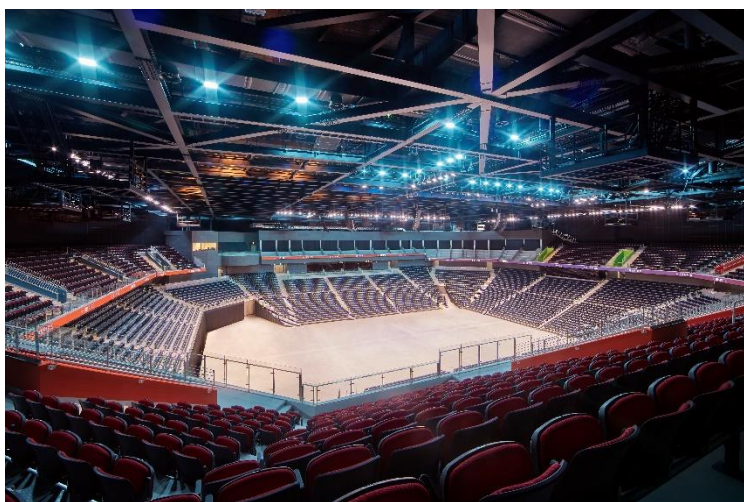

WTT チャンピオンズ仁川の競技会場となるインスパイア・アリーナは、韓国初の多目的アリーナであり、15,000席の座席を備え、ステージや客席を簡単に組み替えることができるため、音楽ライブコンサート、スポーツイベント、eスポーツ大会、見本市、授賞式など、あらゆる屋内イベントを開催することができます。インスパイア・アリーナは、WTT開催期間中、これまで一流K-POPコンサートを多く開催してきた音楽会場から本格的な国際スポーツスタジアムへと変貌を遂げます。当アリーナでは、他のコンサートホールやスタジアムよりも客席階層が高く設計されており、視界を遮るものがなく、より迫力あるスポーツイベントを鑑賞することができます。

また、インスパイア・アリーナはどの座席からもステージが容易に見えるように設計され、快適な座席から優れた鑑賞体験へとお客様を導きます。屋内アリーナのため、季節や天候に左右されることなく、ステージを楽しんでいただくことができます。

■インスパイア・エンターテインメント・リゾートについて

MOHEGAN

INSPIRE

ENTERTAINMENT RESORT

インスパイア・エンターテインメント・リゾート（通称「インスパイア」）は、世界随一の統合型エンターテインメント・リゾート総合開発企業モヒガンが完全所有し、韓国を拠点とする特別目的会社です。複数段階の事業拡大を通じ、永宗島の仁川国際空港 IBC-III 地区に大規模統合型リゾート複合施設を建設する計画のもと、2023年11月30日にソフトオープン。インスパイアは、親会社であるモヒガンの8番目の施設で、敷地面積は461,661平方メートル、サッカー場64個分に相当。リゾートには、5つ星ホテル（1,275室）からなる3つのホテルタワー、韓国初の多目的パフォーマンスホールで15,000席を誇るアリーナ、最先端のコンベンション施設、外国人専用カジノ、全長150mの超大型LEDディスプレイで幻想的なデジタルショーを催すデジタル・エンターテインメント・ストリート（オーロラ）、ショッピング・ダイニング施設（インスパイアモール）、多目的屋内ウォーターパーク（スプラッシュベイ）、最大30,000人を収容できる屋外エンターテインメントアトラクション（ディスカバリーパーク）が含まれています。