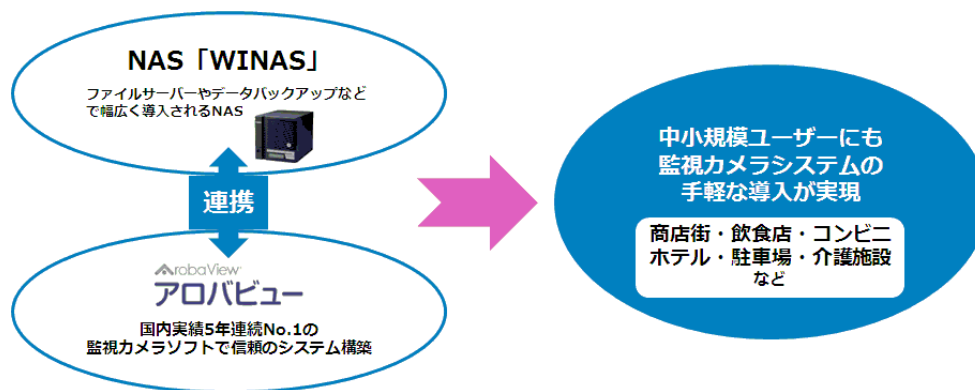

ルクレとロジテック INA ソリューションズが協業 監視カメラソフトウェアを NAS に標準搭載 ～中小規模ユーザーにも監視カメラシステムの手軽な導入が実現～

株式会社ルクレ(以下、ルクレ)とロジテック INA ソリューションズ株式会社(以下、ロジテック INA)は、5年連続国内実績 No.1(※1)の監視カメラソフトウェア『アロバビュー』と Windows Storage Server 搭載の NAS『WINAS』シリーズ(※2)との連携による映像監視ソリューションの市場拡大において協業します。ロジテック INA は、『アロバビュー』のインストーラーを『WINAS』シリーズに標準搭載したモデルを2013年7月末より出荷します。(標準価格 148,000 円(税別)～※3)ユーザーは、NAS を購入後、無料の『アロバビュー フリー版』をインストールし、10 カメラまで登録できる監視カメラシステムを手軽に利用することが可能となります。

『アロバビュー』は、官公庁施設や鉄道、データセンターなど大規模システムを中心に導入されていますが、今回の連携により中小規模のユーザーでも、高価なサーバーシステムを用意する必要がなく、より手軽に実績ある監視カメラシステムの導入、活用をすることが可能となります。また、Windows Storage Server 搭載の NAS『WINAS』シリーズは、これまでファイルサーバーやデータバックアップ用途として広く普及してきましたが、監視カメラシステムという新たな成長市場へと大きく活用範囲を広げます。

ルクレとロジテック INA は、『アロバビュー』インストーラーを標準搭載する NAS『WINAS』シリーズの発売により、実際に利用するユーザーにとっても、監視カメラシステムを提案する企業にとっても、新たな選択肢が増えることで、監視カメラシステム市場の更なる拡大と、新しい用途での映像監視ソリューションの活用を推進します。

※1 テクノ・システム・リサーチ社調べ

※2 LSV-5S4CW2 シリーズに標準搭載

※3 2013年7月4日時点

【会社概要】

社名：株式会社ルクレ（英名：LECRE Inc.） <http://lecre.jp/>

所在地：〒150-0002 東京都渋谷区渋谷2丁目12番19号 東建インターナショナルビル8階

事業内容：ソフトウェア製品、サービスの企画、開発、運用、販売、保守、サポート

社名：ロジテック INA ソリューションズ株式会社 <http://www.logitec.co.jp/>

所在地：〒396-0111 長野県伊那市美篤8268番地1000

事業内容：1.コンピュータ、コンピュータ周辺機器、通信機器の研究開発、企画、設計、製造及び販売
2.データ復旧サービス事業
3.コンピュータの保守、修理等のサービス事業