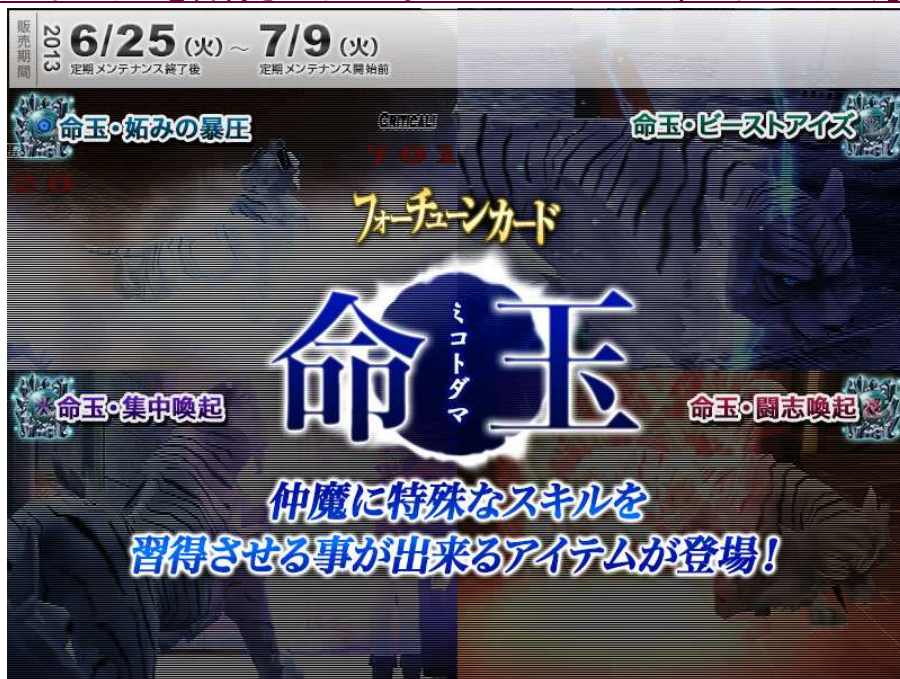

■10人に1人お得に還元！アイテムも貰える「夏を先取り WebMoney キャンペーン」

梅雨のじめじめ感を吹き飛ばして、気分は景気良く夏先取り！

「真・女神転生 IMAGINE」では、本日より WebMoney 還元とアイテムプレゼントのダブルでお得な WebMoney キャンペーンを開催いたします！

□記載されている会社名、製品名は、各社の登録商標または商標です。

<キャンペーン 1>

期間中、WebMoney を利用して一度に 100CP(1,000 円)以上のお支払い(チャージ)をされた方の中から抽選で 10 人に 1 人、お支払い(チャージ)金額の 10%分の WebMoney を還元！

2013 年 6 月 25 日(火)定期メンテナンス後 ~2013 年 7 月 9 日(火) 定期メンテナンス前まで

「夏を先取り WebMoney キャンペーン」告知ページ URL:

<http://www.megatenonline.com/news/archive/event4386.html>

■仲魔に強力なスキルを習得させる！フォーチューンカード「命玉(ミコトダマ)」登場

贗玉とは異なる、特殊な悪魔のスキルを封じ込めた珠玉「命玉(ミコトダマ)」がフォーチューンカードで登場！今回の命玉は、プレイヤーを支援するスキル。パートナーとの連携プレイで、強力な攻撃を繰り出そう！