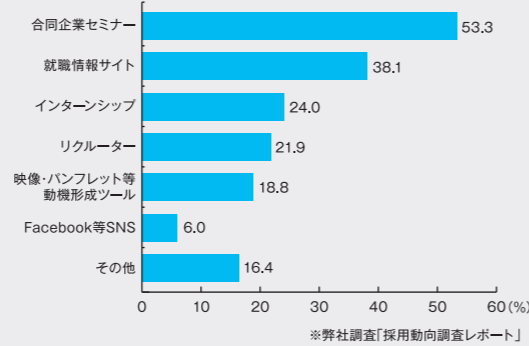

【力を入れようと考えていること】