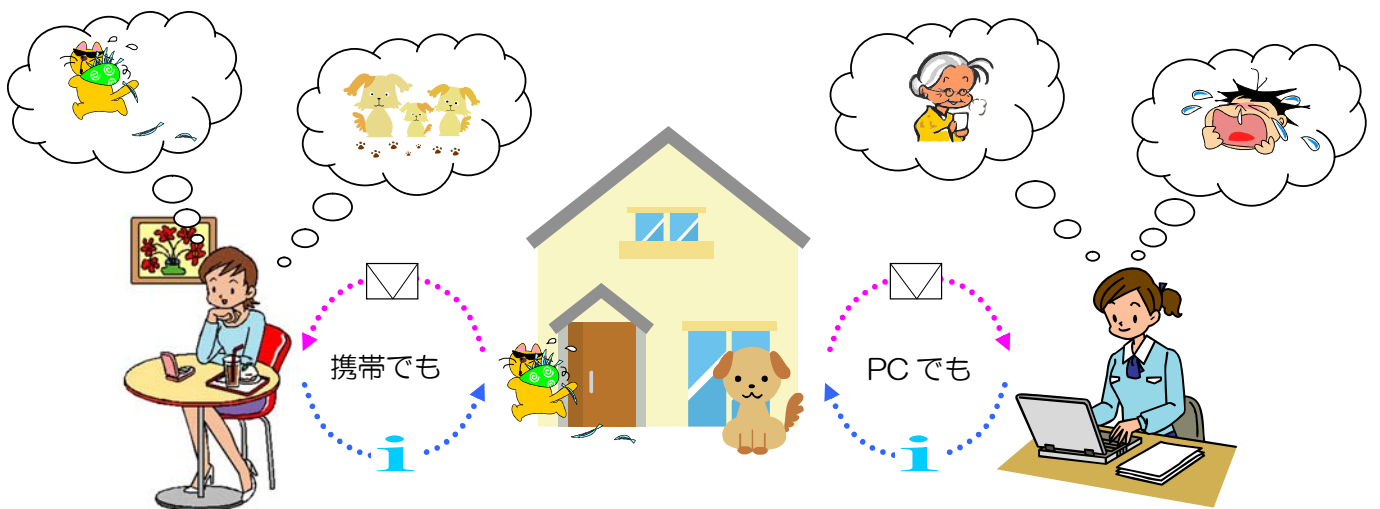

一人暮らしの女性、子供、お年寄り、ペットまで  
簡単・安心の留守番カメラ **「おっと」**

**「おっと」**は工事が不要で、面倒な初期設定もありません。  
届いたその日に、お部屋のお好きな所へ置いてコンセントを差し込むだけ。  
たったこれだけで、あなたのお部屋の様子を外出先から見るができます。

世界トップクラスの最小・最軽量の高性能Unix マイクロコンピュータを採用し、「otto(おっと)」(映像配信装置)を自宅に置いて電源を入れるだけで、誰でも簡単に、すぐに使える製品です。電源さえあれば、どこでも設置可能<sup>※1</sup>で、24時間365日、騒音も発熱も無く自動で連続稼働します。

※1 EMOBILE 電波の届く範囲に限られます。

### 「otto(おっと)」の特長

- ◇ 世界最小・最軽量の(幅95mm、高さ65mm、奥行24mm、重さ約87g)の高性能マイクロコンピュータを採用したシステム。
- ◇ いつでも・どこでも・誰でも使える見守り装置。
- ◇ 小型カメラの映像で人物やペットの動きを検知して撮影、撮影された画像をEMOBILE通信カードによりメールで送信。
- ◇ 外出先からパソコンや携帯電話で自宅の様子を、映像と音声<sup>※2</sup>(音声はパソコンのみ)で確認可能。
- ◇ 火災警報器やドアセンサーとの連動でメール配信が可能。<sup>※3</sup>
- ◇ 利用者による煩わしい設定作業を一切不要にした、手軽に導入可能な簡単システム。