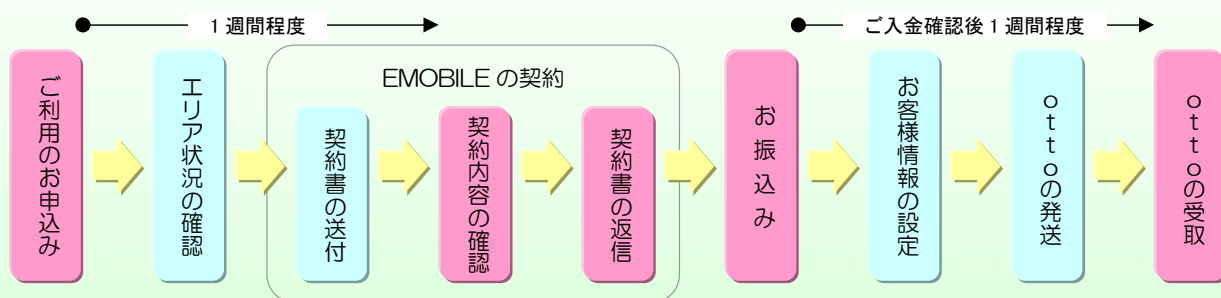

ご利用までの流れ

商品の在庫状況により多少前後する事がございます。

個人情報の保護について

1. 「個人情報の保護に関する法律」に基づき、お客様の個人情報を、業務内容並びに利用目的の達成に必要な範囲で利用し、それ以外では利用いたしません。
2. 本システムで撮影された本人が判別できる映像情報は「個人情報の保護に関する法律」で定められた「個人情報」に該当します。法律に従って、映像情報を適正にお取り扱いください。

製造元: 株式会社ジムキサービス

〒062-0002 北海道札幌市豊平区美園2条5丁目2の10

開発元: 株式会社テレインフォ

〒101-0054 東京都千代田区神田錦町3丁目21

販売代理店: 株式会社アレック

<http://www.arec2008.co.jp/>

〒125-0054 東京都葛飾区高砂2丁目18の21

TEL: 03-3650-4141 FAX: 03-3657-8168