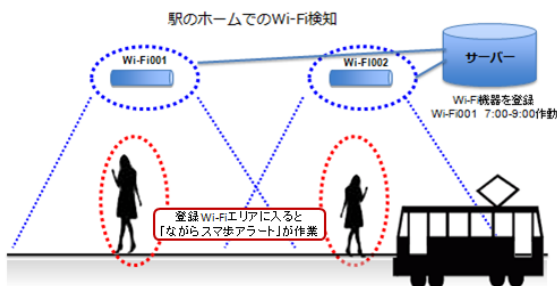

首都大学東京 人間健康科学研究科 樋口貴広准教授より、製品に関するコメントをいただきました

(*1・*2 移動中のスマートフォンの危険性とながら歩き中のユーザーの動きについて)

私たちはつい「ながら歩きの最中でも異変があればすぐに気づいて対処できる」と考えがちです。しかし認知科学的研究から、視野内の1点に極端に注意を集中すると、目の前で起きた異変すら気づけないことがわかっています(非注意性盲)。ながら歩きの最中に他者との接触やホーム転落が起こるのは、非注意性盲を誘発するからです。ながら歩きの防止機能は、ユーザーの事故を防止するだけでなく「歩いてスマートフォンは操作できない」という習慣を根付かせるうえで、特に子供ユーザーには有用といえます。

■樋口貴広准教授プロフィール：実験心理学、認知科学の研究者

歩行を中心とした身体運動を支える知覚機能(見る<視覚>、聴く<聴覚>、感じる<体性感覚>など)や認知機能(注意する、記憶する、判断する機能)に関する研究に従事。

Wi-Fi でのエリアを限定した利用法の推進

特定エリアにおける Wi-Fi を検知して、検知エリア内ながらスマ歩アラートを作動させる利用法を推進してまいります。駅や商用施設などエリア内の Wi-Fi 機器をエアウェーブサーバーに登録することで“ながらスマ歩アラート”が特定エリアに入ったことを認識し、アラートを通知。エリア内の Wi-Fi 機器をエアウェーブサーバーに登録し、カバーエリア内で抑制します。

朝のラッシュなど、特定の時間帯に限って”ながらスマ歩アラート”を発動させることも可能なため、提供者側で通勤時間帯に限った抑制などができます。

◆ 本件(プレスリリース)に関するお問い合わせ先 ◆

株式会社アイエスピー 商品戦略グループ 山田 e-mail: product@isp21.co.jp

TEL:045-222-6549 ウェブサイト:<http://www.isp21.co.jp>

【株式会社アイエスピーについて】 <http://www.isp21.co.jp>

代表:松村 敏郎

設立:1976年12月22日

本社:〒220-6012 神奈川県横浜市西区みなとみらい2-3-1 クイーンズタワーA 12F

主要モバイル技術:状態検知エンジン、レシート解析システム、文字抽出技術、画像動態駆除

※「あんしんモード」は、株式会社NTTドコモの商標または登録商標です。

※ながらスマ歩アラートはアイエスピーの商標です。

※その他、会社名、製品名は各社の商標または登録商標です。

メディアの皆様へ 『ながらスマ歩アラート』を当社でご体感いただくことが可能です。お気軽にお問い合わせください