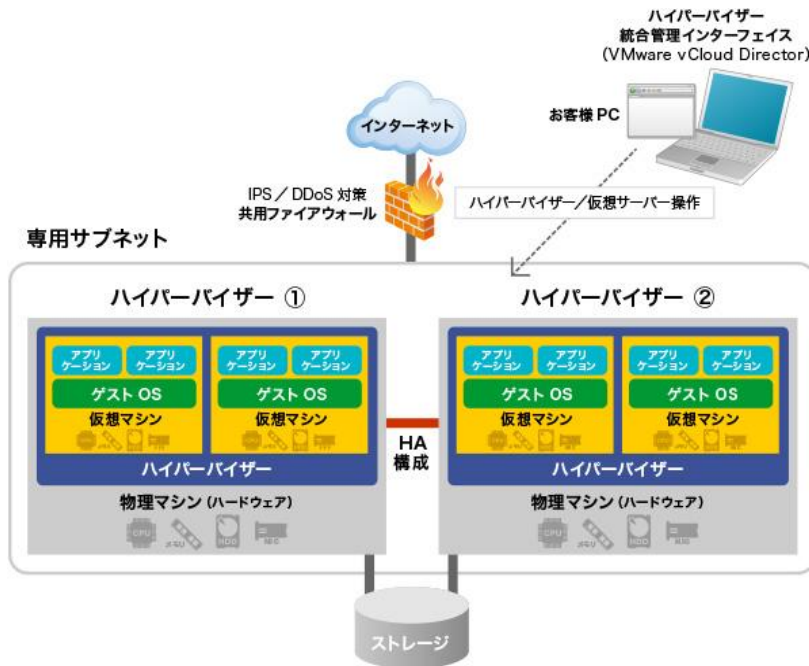

特長 2. 「WADAX」ならではのマネージドサービスでプライベートクラウドの運用を支援

専任のサーバー管理者がいない企業様にもプライベートクラウドを導入いただけるよう、これまで「WADAX」のホスティングサービスの提供で培ってきた WADAX マネージドサービスを「WADAX プライベートクラウド」でもご提供いたします。「WADAX プライベートクラウド」は自由度が高い一方で、VMware や仮想サーバーの構築・運用にサーバーの専門知識や技術が必要となります。「WADAX」ではこうした技術や知識を持たなくてもご利用いただけるよう、複雑な作業を低コストで代行する「WADAX マネージドサービス」をご用意しております。本サービスをご利用いただくことで、人員不足や人材コスト増の解消が見込め、お客様はサーバー運用以外の業務に専念することができます。

特長 3. 「WADAX 専用サーバー」とのハイブリッド構成可能

「WADAX 専用サーバー」と「WADAX プライベートクラウド」のハイブリッド構成にすることで、お客様からニーズの多かった、クラウドの拡張性と専用サーバーの機密性を兼ね備えた環境が構築可能です。これにより、システムの拡張や効率的なシステム運用を実現できます。例えば、アクセス増や大量のメール処理などにより、急な拡張性が求められる WEB サーバーやメールサーバー、アプリケーションサーバーとしての利用はプライベートクラウドで、顧客情報や経営資料など機密性の高い情報は専用サーバーで管理するなど、リスクマネジメントの観点を取り入れながら用途や規模に応じたご利用が可能です。

特長 4. WADAX ならではのセコム IPS/DDoS を標準搭載

近年増加している大規模な DDoS 攻撃や不正アクセスを予防するべく、サーバーへの攻撃を 24 時間監視するセコムトラストシステムズ社の「セコム不正侵入検知 IPS/DDoS」を標準搭載しています。お客様ごとのネットワークシステム環境に応じて、大規模な DDoS 攻撃や各種の不正アクセスを対象とした「WADAX プライベートクラウド」の運用ポリシーを作成し、セキュリティ脅威となる事象インシデント発生時には、即座にそれを「防御」します。同時に、状況に応じて GMO クラウド WEST よりお客様へご連絡いたしますので、お客様システム管理者の負荷を大幅に低減します。

特長 5. SINET4 や LGWAN との接続も提供可能

「WADAX プライベートクラウド」では、日本全国の大学や研究機関等の学術情報基盤として国立情報学研究所が運営している学術情報ネットワーク (SINET4) や、地方公共団体を相互に接続し、コミュニケーションの円滑化や情報の高度利用を図るための基盤として整備された総合行政ネットワーク (LGWAN) との接続も有償でご利用いただけ