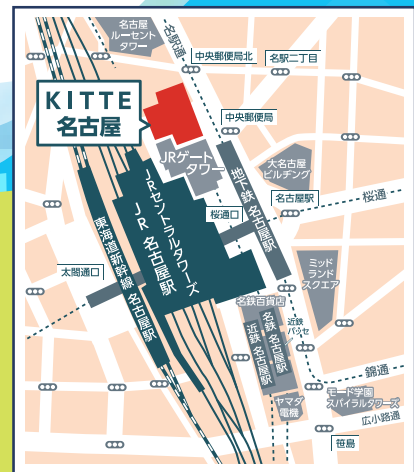

見て、触れて、味わって。

こんな志摩、知ってましたか?

志摩市PRキャラクター
しまこさん

志摩市PRキャラクター
あおさ〜

in 名古屋

近鉄名古屋駅、JR・名鉄名古屋駅下車

2024

開催日時

2/24 土 ・ 2/25 日

10:30~19:00

10:30~18:00

KITTE名古屋 1Fアトリウム

名古屋市中村区名駅一丁目1番1号 KITTE名古屋 1Fアトリウム

数量限定

あおさ汁のふるまい

志摩特産の風味豊かな「あおさ」をぜひご賞味ください。

本物の海女さんがやって来るよ!

平成22年にギネス認定! 「全長222メートル」の真珠のネックレスが登場!

志摩の特産品販売コーナー

さわ餅や真珠貝柱などの志摩ブランド認定品や志摩フェスタ限定の「あおさチュロス」も販売!

その他にも、体験コーナーや観光PRコーナーなど、お楽しみが盛りだくさん!

*写真はイメージです。イベント内容は変更となる場合があります。

主催 一般社団法人 志摩市観光協会 TEL. 0599-46-1112