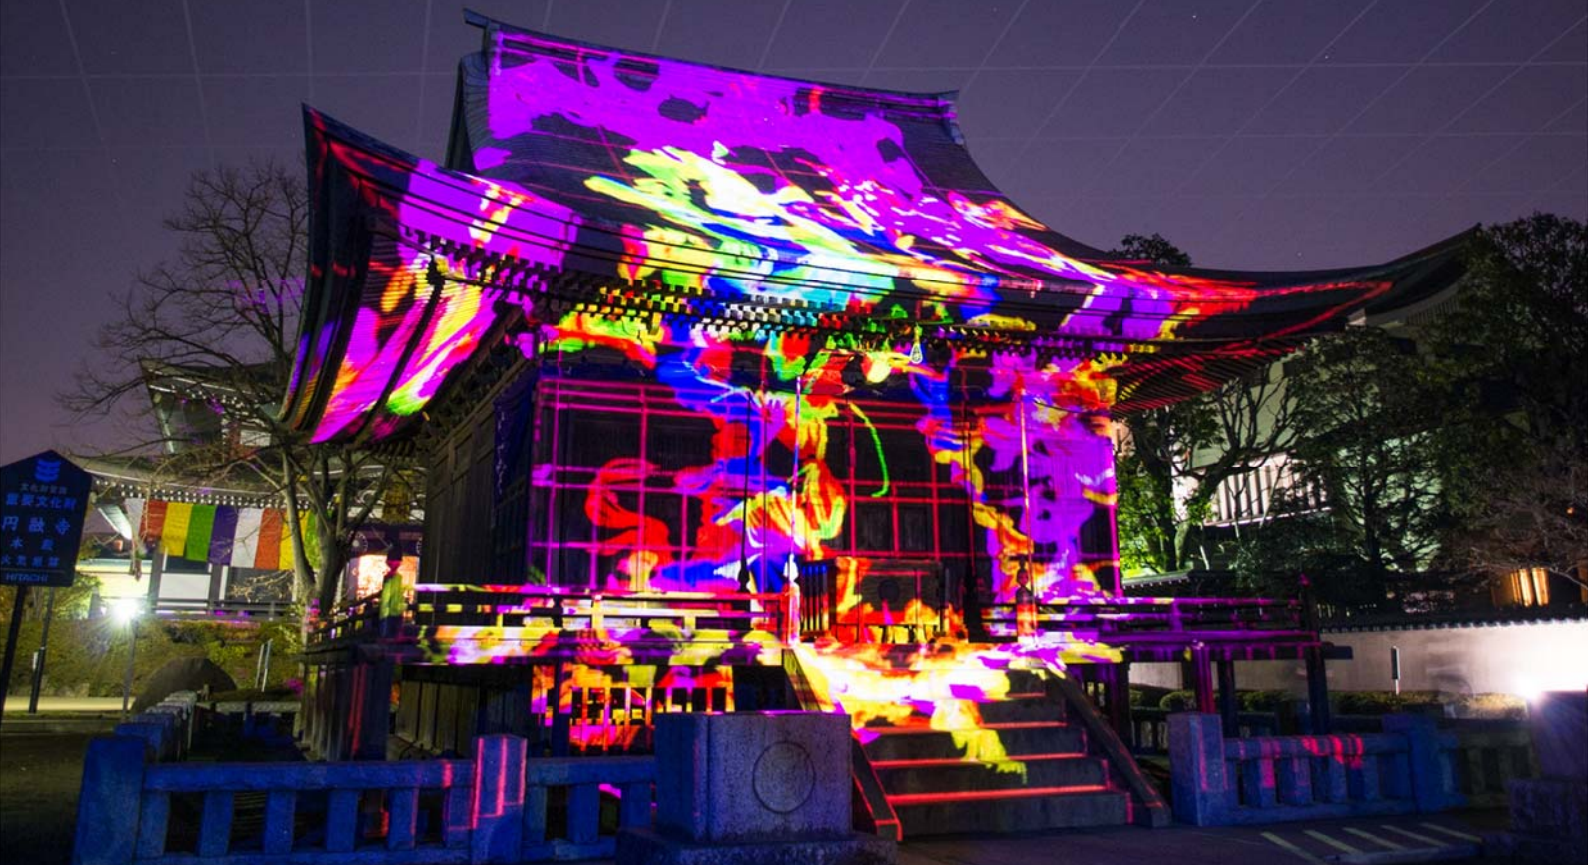

暮れの風物詩

“除夜の鐘” & “プロジェクションマッピング奉納”

東京目黒

2015 円融寺 除夜の鐘 2016

プロジェクションマッピング奉納

2015年12月31日

天台宗円融寺釈迦堂

東京都目黒区碑文谷1丁目22番地22号

開催時間

1部:21:00～ 4部:22:30～

2部:21:30～ 5部:23:00～

3部:22:00～

雨天などで予定が変更になる場合は下記の円融寺のホームページに掲載します。

<http://www.enyuu-ji.com/top.html>

共催：円融寺 / 円融寺除夜の鐘プロジェクションマッピング奉納実行委員会

協賛：一般財団法人最先端表現技術利用推進協会 協力：アンビエントメディア、株式会社フォーラムエイト 撮影：福原毅 ©2013