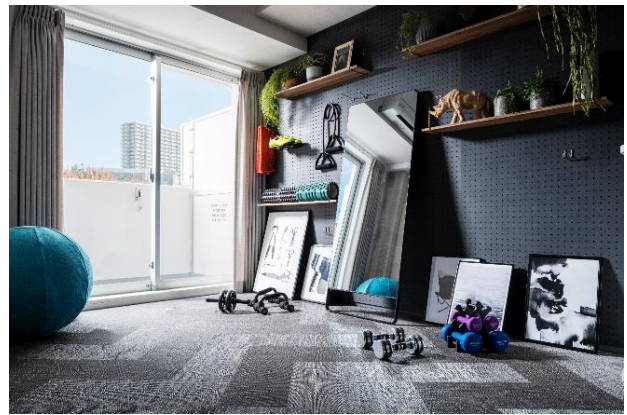

日鉄興和不動産株式会社

〒107-0052 東京都港区赤坂1-8-1 赤坂インターシティAIR
Tel.03-6774-8000（大代表） Fax.03-6774-8328 <http://www.nskre.co.jp>