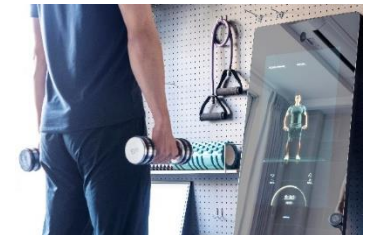

- ③ フォーム確認にうれしい「MIRROR FIT.」の無料体験が可能です。リビングの壁面に、筋トレのフォーム確認用としてスマートミラーを設置。また、このスマートミラーを通してプロのインストラクターによるヨガやトレーニングの指導を24時間いつでも受けられるため、外で運動しなくても「sportio」を最大限お楽しみいただけます。

- ④ 外で運動してきてそのまま洗濯、浴室へのラクラク動線を体験可能。南砂町の近隣にあるフィットネスジムや公園でのランニングの後、汗をかいたまま部屋に戻って、浴室や洗濯機までの動線の気軽さを感じてもらうことができます。設置済みのドラム式洗濯機は無料でご利用いただけますので、使ったトレーニングウェアも洗って持ち帰ることができます。