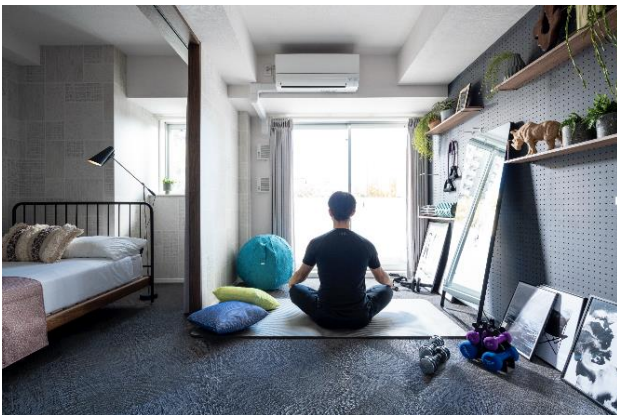

NIPPON STEEL KOWA
REAL ESTATE

リビオ
ライフデザイン
総研

News Release

2021年12月3日

報道関係者各位

日鉄興和不動産株式会社

～賃貸マンションの1室を「アスリートライフ」をテーマにしたコンセプトルームに～
無料で宿泊体験ができる“体験特化型”施設
『ONE LAB・CASE 南砂町』を2021年12月18日オープン

日鉄興和不動産株式会社（本社：東京都港区、代表取締役社長：今泉 泰彦）が運営するリビオライフデザイン総研にて活動している「+ONE LIFE LAB」（プラスワンライフラボ：以下ワンラボ）は、シングルライフをより豊かにする情報や暮らしにまつわる+ONEを、WEB上で取得できるオンラインショールーム「ONE LAB・CASE（ワンラボ・ケース）」を2021年10月に開設しました。（URL▷<https://plusonelife-lab.jp/gallery/onelabcase/>）この度、オンラインでは得られないリアルな体験に特化した施設として、「アスリートライフ」をテーマにプランニングしたコンセプトルームで宿泊体験ができる『ONE LAB・CASE 南砂町』を2021年12月18日にオープン、2021年12月1日より予約を開始いたしました。

【『ONE LAB・CASE 南砂町』オープンの背景】

ワンラボは、時代の変化に合わせ、WEB上でよりスムーズにコミュニケーションを取りながら情報を取得できる場として、オンラインショールーム「ONE LAB・CASE（ワンラボ・ケース）」を開設しました。

一方で、ワンラボで開発している商品は、暮らしに密接した設備機器やマンションのプランニングが多いことから、オンライン上で得られた情報をリアルに体験していただき、そのフィードバックを得る機能が不可欠と考えました。そこで、これまでの展示型の取り組みに加え、体験に特化した施設『ONE LAB・CASE 南砂町』のオープンに至りました。

『ONE LAB・CASE 南砂町』は、日鉄興和不動産が展開する都心賃貸マンション「リビオメゾン」シリーズの『リビオメゾン南砂町』の1室を「アスリートライフ」をテーマにしたコンセプトルームとしてプランニング。室内の空間設計や設備機能などを、泊まって体験していただく施設となっています。

ONE LAB
CASE

—— 南砂町 ——

『ONE LAB・CASE 南砂町』室内写真