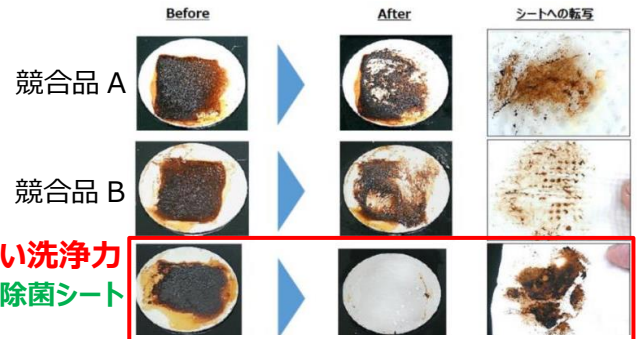

競合品との比較② 焦げ付き落とし

★高い洗浄力
ジフ除菌シート

※ユニリーバ調べ

3種類の繊維で複雑に絡み合った立体構造が、細かい汚れもきっちり落とします！

「ジフ除菌シート」キャラクターに、カリスマサロネーゼの若林三弥子さんを起用！

「ジフ除菌シート」のキャラクターには料理研究家で、カリスマサロネーゼとしても有名な若林三弥子さんを起用します。若林さんには「ジフ」ホームページや、メディアとのタイアップ企画など、様々な媒体で「ジフ除菌シート」の便利な使い方をご紹介します。

<サロネーゼとは？>

自宅をサロンとし、知識やスキルを生かして料理や美容などの教室などを開く女性のことです。若林さんのレッスンは、キャンセル待ちが1000人ともいわれています。