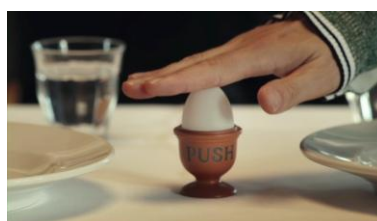

## 『FANTASTIC PROPOSE』

『FANTASTIC PROPOSE』の舞台は、とある街中の公園。仲良く歩くカップルの前に突如あん馬が現れます。戸惑う彼女を置いて、あん馬に駆け寄り寄る彼。その華麗な演技を写真に収めようとシャッターを切る彼女が目にしたものは…。

『FANTASTIC PROPOSE』は、身の回りにある貴重な瞬間を、逃さずキレイにとらえてほしいという想いを込めたWEBムービーです。動画中に登場する写真は、新開発AFセンサー搭載により測距エリアを拡大した「EOS 80D」と、新開発の超音波モーター「ナノUSM」を搭載し、オートフォーカスの速度が向上した「EF-S18-135mm F3.5-5.6 IS USM」で実際に撮影したものです。カメラとレンズ、それぞれのAF機能の進化によって、これまで撮影が難しかった高速の被写体や、動きの読めない動体であっても、その大事な瞬間を収めることを可能にしています。

動画はQRコードから

FANTASTIC PROPOSE

: <https://youtu.be/VeORQ99zcJI>

FANTASTIC PROPOSE (メイキング)

: 3月公開予定

## 『FANTASTIC RESTAURANT』

『FANTASTIC RESTAURANT』の舞台は、とある日本のレストラン。外国人カップルのテーブルに運ばれてきた卵型のスイッチを押すと、シェフたちによる驚きのパフォーマンスが始まります。レストランで繰り広げられる妙技の数々をカメラでとらえようとする二人なのだが…。

2015年10月28日より公開を開始した前作『FANTASTIC RESTAURANT』は、これまで多くの方にご覧いただき、再生回数1,300万回※を突破しました。