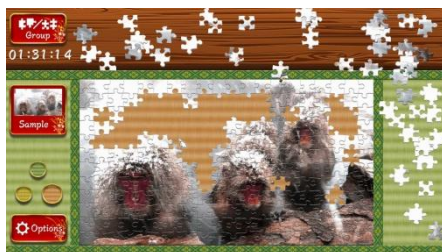

News Release

動画で遊ぶ PC 用ジグソーパズル『Animated Jigsaws』 シリーズ第1弾 『Beautiful Japanese Scenery』 Steam で全世界発売！

サイバードグループの株式会社ボトルキューブ(本社:東京都渋谷区、代表取締役社長:川口達也)は、Windows/Macintosh 対応の PC 用ジグソーパズルゲーム『Beautiful Japanese Scenery - Animated Jigsaws』を、2016年9月16日(金)から PC ゲーム販売プラットフォーム「Steam」を通して全世界に向けて発売いたします。なおリリース記念セールといたしまして、配信開始日から7日間は特別価格にてご提供いたします。

ボトルキューブは今後、『Animated Jigsaws』をシリーズ化する他、様々なゲームを「Steam」にて発売する予定です。

■アプリケーション概要

『Beautiful Japanese Scenery - Animated Jigsaws』は動画で遊ぶジグソーパズルゲームです。富士山、京都、温泉に入る猿、東京の夜景から渋谷のスクランブル交差点まで、動画は全て日本で撮影された美しい風景。春夏秋冬、日本の美しい四季の動画は、プレイヤーに癒しとエキサイティングなゲームプレイを与えることでしょう。

また、内側と外側のピースを分類するなど便利な機能も搭載。伝統的ながらもデジタルならではのジグソーパズルをお楽しみいただけます。

■機能

- ・伝統的なジグソーパズルゲーム
- ・美しい日本の風景動画が 10 本
- ・有名な観光地動画
- ・パズルボードの色を変更できる
- ・全てのパズルを 60、240、350 ピースの 3 サイズで遊べる
- ・パズルごと、ピースのサイズごとにクリアタイムを保存できる
- ・内側ピースと外側ピースを分類する便利機能
- ・正解位置に近付くとピースが自動的にハマるアシスト機能
- ・中断セーブ機能
- ・日本の伝統的な楽器による楽曲から BGM を選択可能。オフにもできる